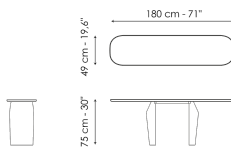

Технические данные

Ширина: 140cm
Глубина: 49cm
Высота: ± 75cm

Ширина: 160cm
Глубина: 49cm
Высота: ± 75cm

Ширина: 180cm
Глубина: 49cm
Высота: ± 75cm

Ширина: 200cm
Глубина: 49cm
Высота: ± 75cm

Столешница

дерево