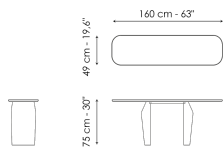

Технические данные

Ширина: 140cm
Глубина: 49cm
Высота: ± 75cm

Ширина: 160cm
Глубина: 49cm
Высота: ± 75cm

Ширина: 180cm
Глубина: 49cm
Высота: ± 75cm

Ширина: 200cm
Глубина: 49cm
Высота: ± 75cm

Столешница

дерево