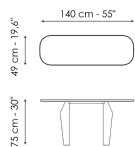

Технические данные

Ширина: 140cm
Глубина: 49cm
Высота: ± 75cm

Ширина: 160cm
Глубина: 49cm
Высота: ± 75cm

Ширина: 180cm
Глубина: 49cm
Высота: ± 75cm

Ширина: 200cm
Глубина: 49cm
Высота: ± 75cm

Столешница

дерево