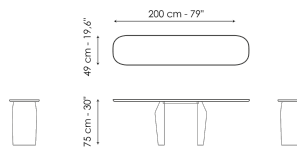

Технические данные

Ширина: 140cm
Глубина: 49cm
Высота: ± 75cm

Ширина: 160cm
Глубина: 49cm
Высота: ± 75cm

Ширина: 180cm
Глубина: 49cm
Высота: ± 75cm

Ширина: 200cm
Глубина: 49cm
Высота: ± 75cm

Столешница

дерево