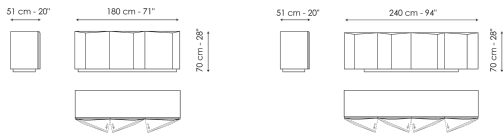

Технические данные

Bernois 180

Ширина: 180cm

Глубина: 51cm

Высота: 70cm

Bernois 240

Ширина: 240cm

Глубина: 51cm