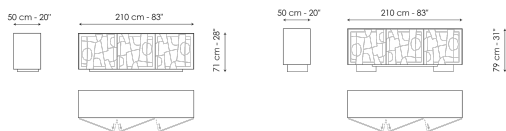

Технические данные

Image

Ширина: 210cm

Глубина: 50cm

Высота: 71cm

Image

Ширина: 210cm

Глубина: 50cm

Высота: 79cm

Дверцы

стекло

Формованное
стекло

Printed crystal
Metallic lead

Металлизирующая
зеркальная бронза

Структура

дерево