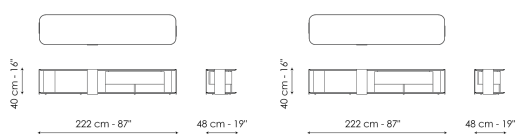

Технические данные

Paddle TV stand

Ширина: 222cm

Глубина: 48cm

Высота: 40cm

Paddle TV stand light

Ширина: 222cm

Глубина: 48cm