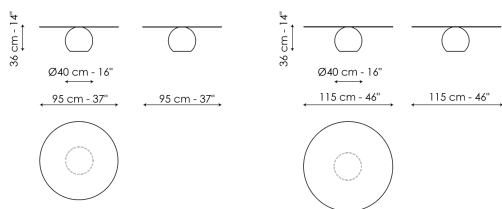

Беррукса, обретает яркость и элегантность благодаря единственному в своем роде гармоничному балансу, превращающему его в новый центр притяжения, необычайно изысканный и утонченный.

Технические данные

Circus coffee table Ø95

Ширина: 95cm

Глубина: 95cm

Высота: 36cm

Circus coffee table Ø115

Ширина: 115cm

Глубина: 115cm

Высота: 36cm

Столешница