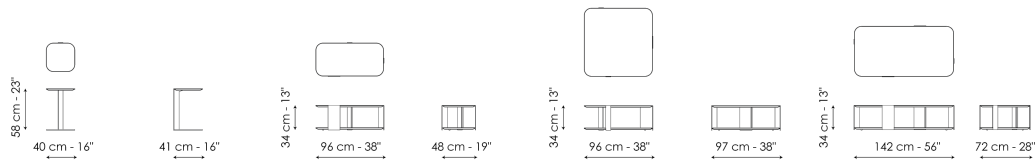

Технические данные

Paddle 40

Ширина: 40cm

Глубина: 41cm

Высота: 58cm

Paddle 96

Ширина: 96cm

Глубина: 48cm

Высота: 34cm

Paddle 97

Ширина: 96cm

Глубина: 97cm

Высота: 34cm

Paddle 142

Ширина: 140cm

Глубина: 72cm

Высота: 34cm

Верхний пол - Нижний пол

дерево

Шпонированное
дерево
Черный орех

Шпонированное
дерево
Дуб цвета угля

Структура

Металл категория Plus

Крашенный металл
Матовый
бронзовый