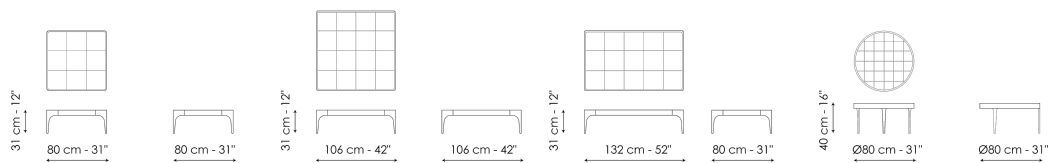

столешницей. Этот предмет мебели предлагается в разных размерах и формах – квадратной, прямоугольной и круглой, что позволяет создавать бесчисленное множество решений и комбинаций для оформления интерьера.

Технические данные

Passy 80x80

Ширина: 80cm

Глубина: 80cm

Высота: 31cm

Passy 106x106

Ширина: 106cm

Глубина: 106cm

Высота: 31cm

Passy 132x80

Ширина: 132cm

Глубина: 80cm

Высота: 31cm

Passy Ø80

Ширина: 80cm

Глубина: 80cm