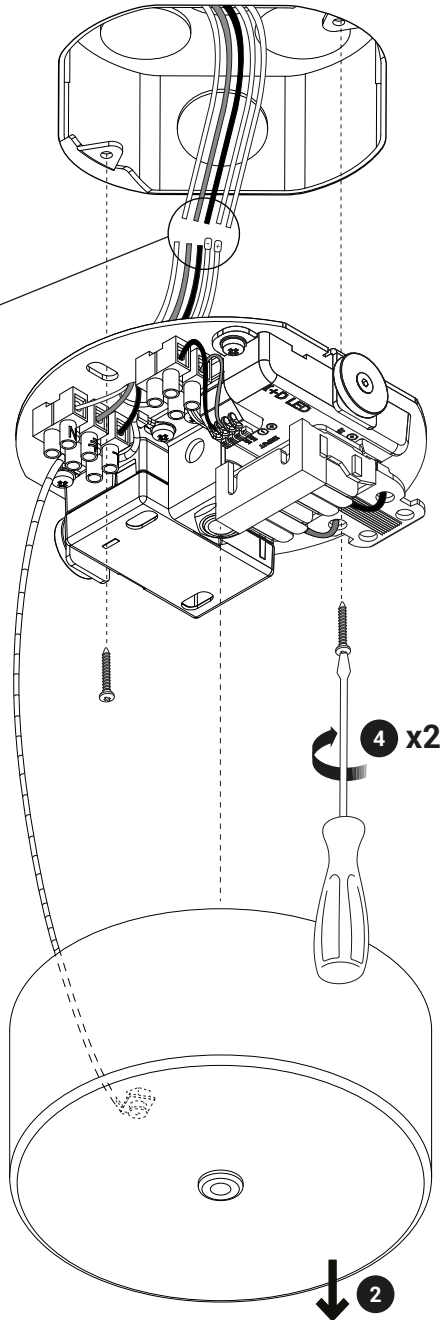

# Canopy Type F

120/277 V   Dimming 0-10 V			
white/blanc/blanco		white/blanc/blanco	
black/noir/negro		black/noir/negro	
green/vert/verde		green/vert/verde	
trasparent/trasparente+		0-10 v +	
trasparent/trasparente-		0-10 v -	

## Canopy Type F

---

For the electrical data refer to the product label data plate.  
Pour les données électriques, se référer à la plaque signalétique du produit.