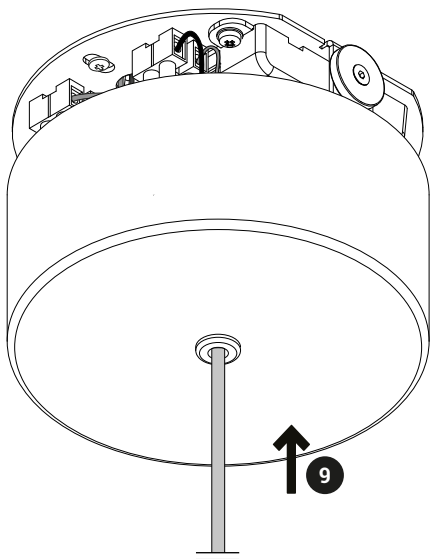

# Canopy Type F

120/277 V   Dimming 0-10 V			
white/blanc/blanco		white/blanc/blanco	
black/noir/negro		black/noir/negro	
green/vert/verde		green/vert/verde	
trasparent/trasparente+		0-10 v +	
trasparent/trasparente-		0-10 v -	

## Canopy Type F

---

For the electrical data refer to the product label data plate.  
Pour les données électriques, se référer à la plaque signalétique du produit.