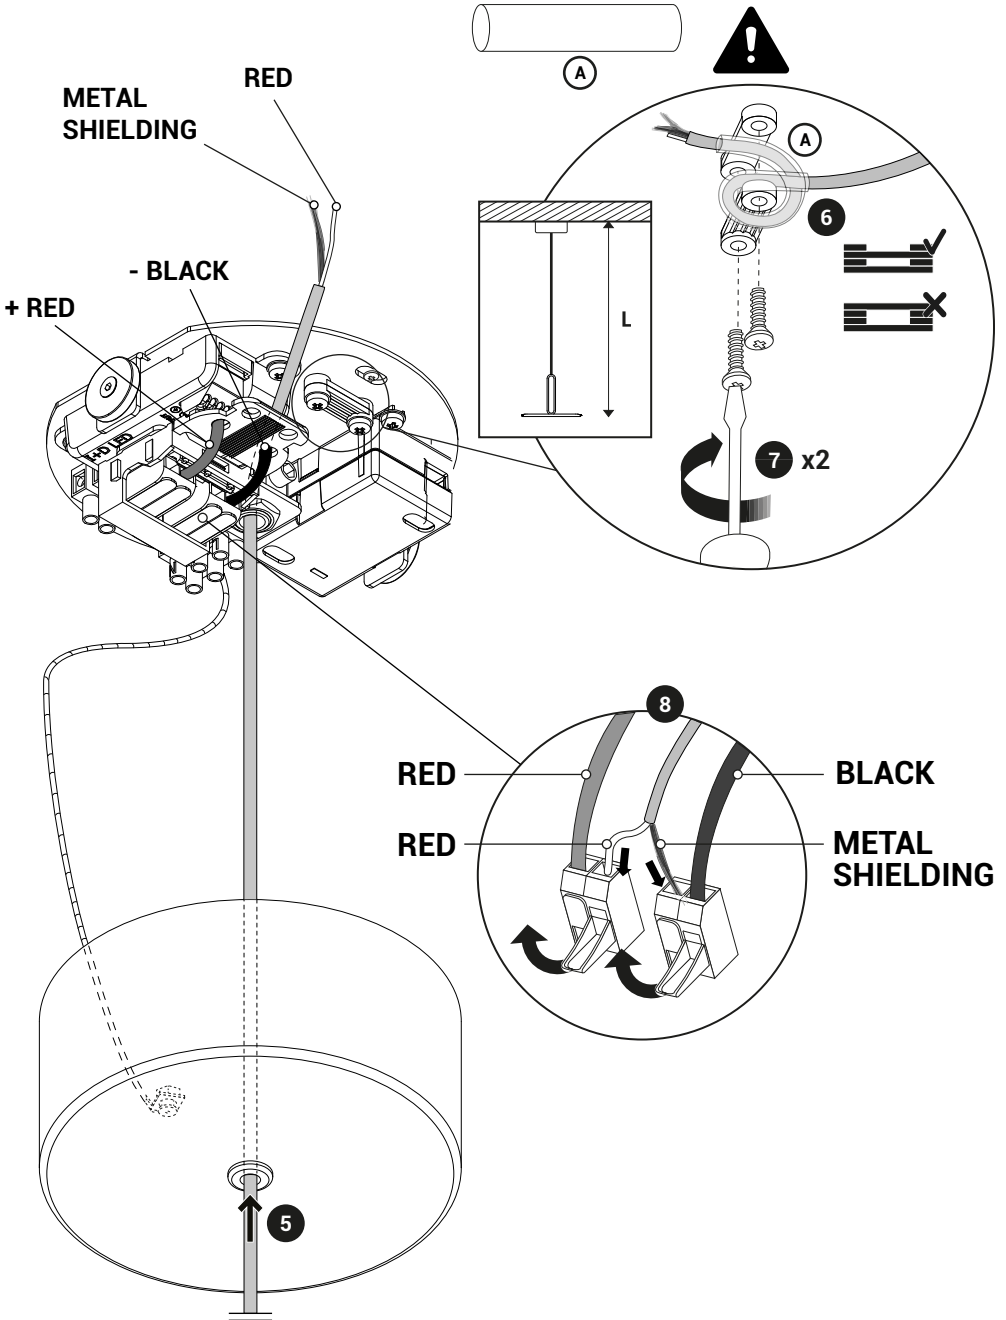

# Canopy Type F

120/277 V   Dimming 0-10 V			
white/blanc/blanco		white/blanc/blanco	
black/noir/negro		black/noir/negro	
green/vert/verde		green/vert/verde	
trasparent/trasparente+		0-10 v +	
trasparent/trasparente-		0-10 v -	

## Canopy Type F

---

For the electrical data refer to the product label data plate.  
Pour les données électriques, se référer à la plaque signalétique du produit.