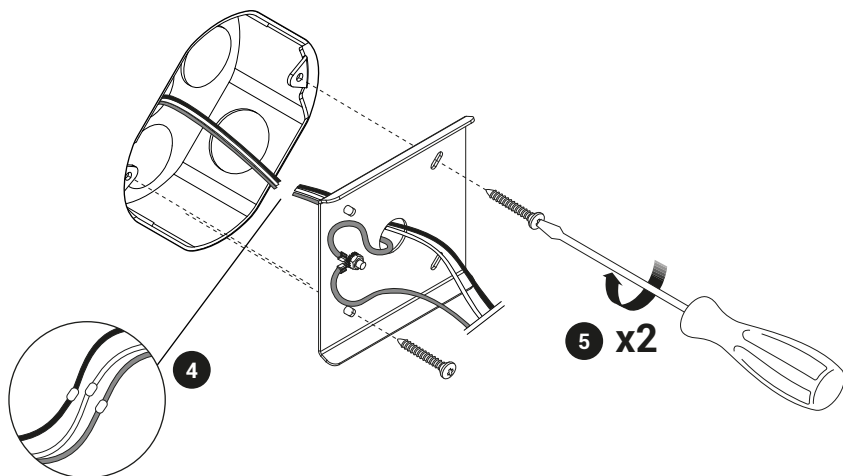

Mom Applique Fatty / Slim

Mom Applique Fatty / Slim

120 V	
white/blanc/blanco	
black/noir/negro	
green/vert/verde	

Mom Applique Fatty / Slim

Mom Applique Fatty / Slim LED E12

OK

NO

For the electrical data refer to the product label data plate.
Pour les données électriques, se référer à la plaque signalétique du produit.