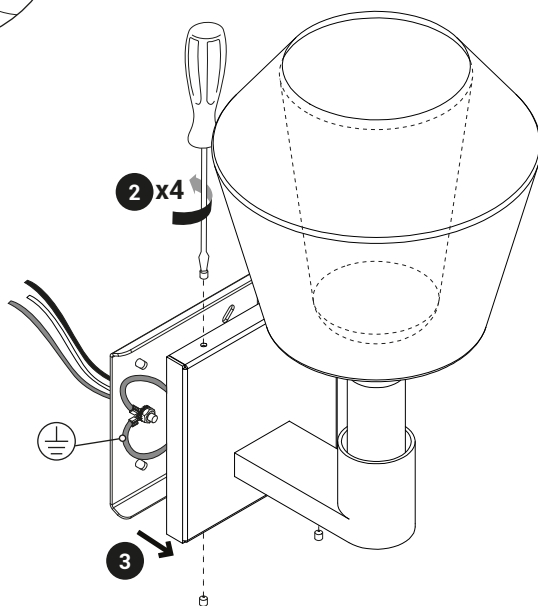

Mom Applique Fatty / Slim

Mom Applique Fatty / Slim

120 V	
white/blanc/blanco	
black/noir/negro	
green/vert/verde	

Mom Applique Fatty / Slim

Mom Applique Fatty / Slim LED E12

OK

NO

For the electrical data refer to the product label data plate.
Pour les données électriques, se référer à la plaque signalétique du produit.