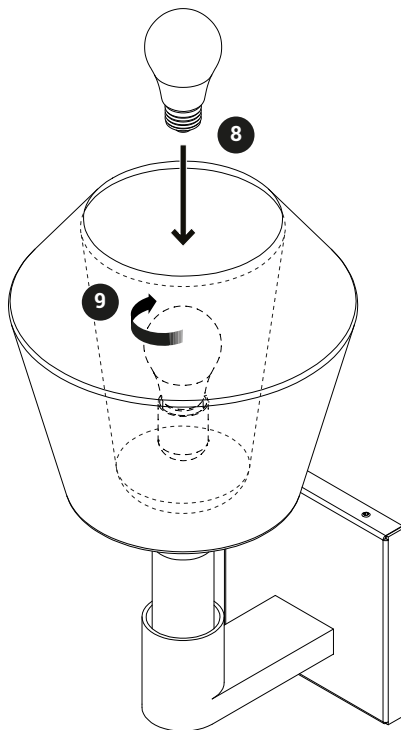

Mom Applique Fatty / Slim

Mom Applique Fatty / Slim

120 V	
white/blanc/blanco	
black/noir/negro	
green/vert/verde	

Mom Applique Fatty / Slim

Mom Applique Fatty / Slim LED E12

OK

NO

For the electrical data refer to the product label data plate.
Pour les données électriques, se référer à la plaque signalétique du produit.