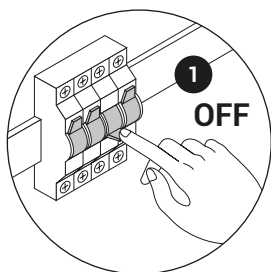

Mom Applique Fatty / Slim

Mom Applique Fatty / Slim

120 V	
white/blanc/blanco	
black/noir/negro	
green/vert/verde	

Mom Applique Fatty / Slim

Mom Applique Fatty / Slim LED E12

OK

NO

For the electrical data refer to the product label data plate.
Pour les données électriques, se référer à la plaque signalétique du produit.