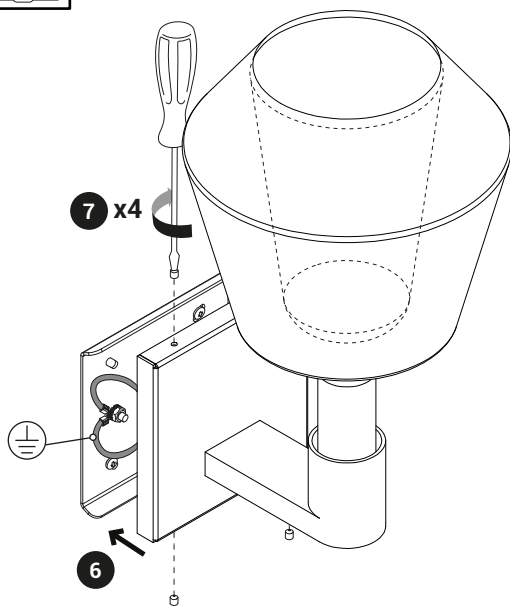

Mom Applique Fatty / Slim

Mom Applique Fatty / Slim

120 V	
white/blanc/blanco	
black/noir/negro	
green/vert/verde	

Mom Applique Fatty / Slim

Mom Applique Fatty / Slim LED E12

OK

NO

For the electrical data refer to the product label data plate.
Pour les données électriques, se référer à la plaque signalétique du produit.