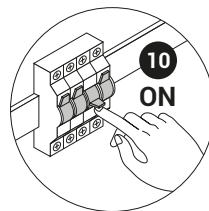

Mom Applique Fatty / Slim

Mom Applique Fatty / Slim

120 V	
white/blanc/blanco	
black/noir/negro	
green/vert/verde	

Mom Applique Fatty / Slim

Mom Applique Fatty / Slim LED E12

OK

NO

For the electrical data refer to the product label data plate.
Pour les données électriques, se référer à la plaque signalétique du produit.