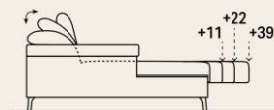

ALL-IN TECHNICAL SECTION

STRUTTURA

IMBOTTITURA

MECCANISMO

PIEDI

In alluminio pressofuso lucidato meccanicamente con finitura acciaio brunito H 130 mm.