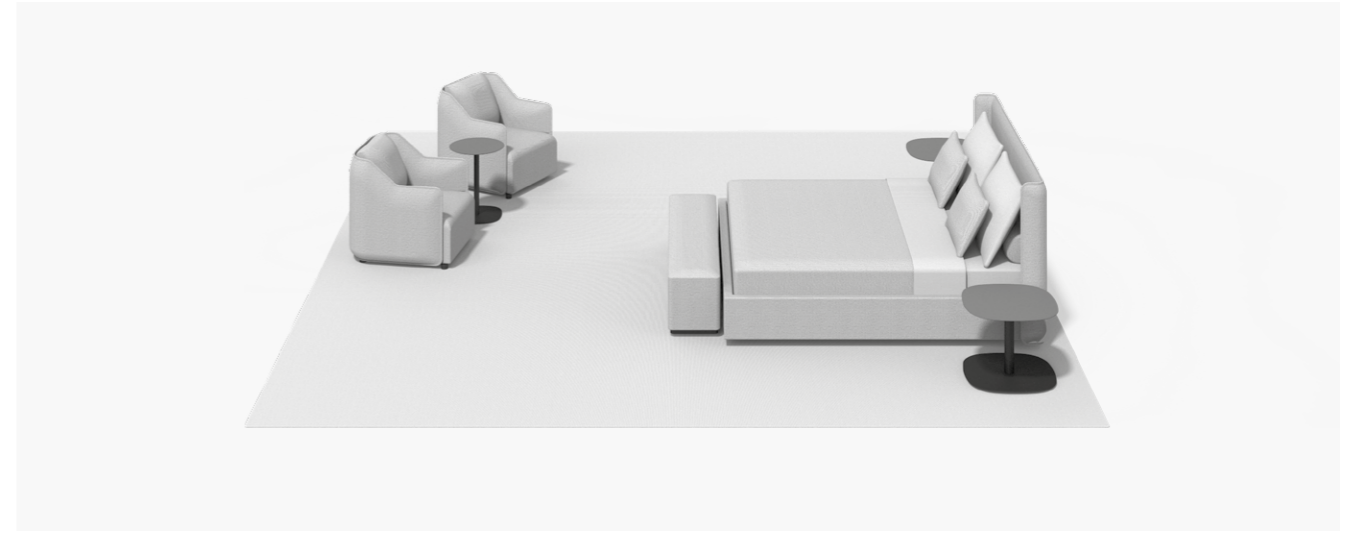

COMPOSITION 4