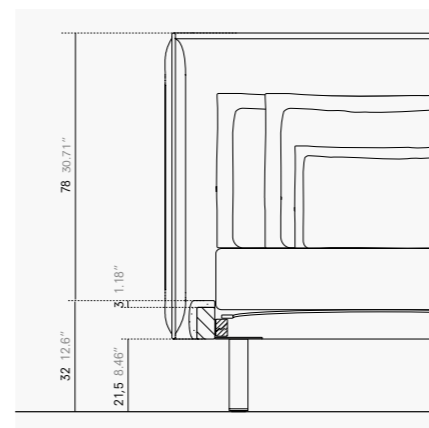

TECHNICAL SPECIFICATIONS.

ELEVATED BED FRAME. CADRE DE LIT HAUT. BASE SUSPENDIDA.

Features. Traits. Características.

- Bed with removable upholstery on headboard and frame. The leather upholstery option is non-removable.
- Structure made of wood covered in flexible cold shaped polyurethane foam and polyester fiber.
- Slatted base and frame made of plywood.
- Different base options:
  - Metal fin-shaped bases, lacquered in manganese color polyester powder coat paint.
  - Cylindrical bases with a 6 cm diameter made of oak wood, solid walnut or metal lacquered in manganese color polyester powder coat paint. LDPE and felt stops.
- Lit avec tapisseries tête de lit et cadre de lit déhoussables. L'option tapisserie en cuir n'est pas déhoussable.
- Structure fabriquée en bois et recouverte de mousse de polyuréthane souple à froid et de fibre de polyester.
- Sommier à lattes et cadre fabriqués en contreplaqué.
- Plusieurs bases en option : Pieds métal en forme d'aileron, recouverts de peinture polyester en poudre et finition manganèse.
- Pieds cylindriques de 6 cm de diamètre, fabriqués en bois de noyer ou de chêne ou bien en acier laqué, recouverts de peinture polyester en poudre et finition manganèse.
- Cama con tapicería de cabecero y bastidor desenfundable. La opción de tapizado en piel no es desenfundable.
- Estructura fabricada en madera recubierta de espuma de poliuretano flexible en frío y fibra de poliéster.
- Somier de lamas y bastidor fabricados en madera contrachapada.
- Diferentes opciones de bases: Metálicas en forma de aleta, lacadas en pintura de poliéster en polvo color manganeso.
- Bases cilíndricas de 6 cm de diámetro, fabricadas en madera de nogal o roble, o metal lacado en pintura de poliéster en polvo color manganeso.