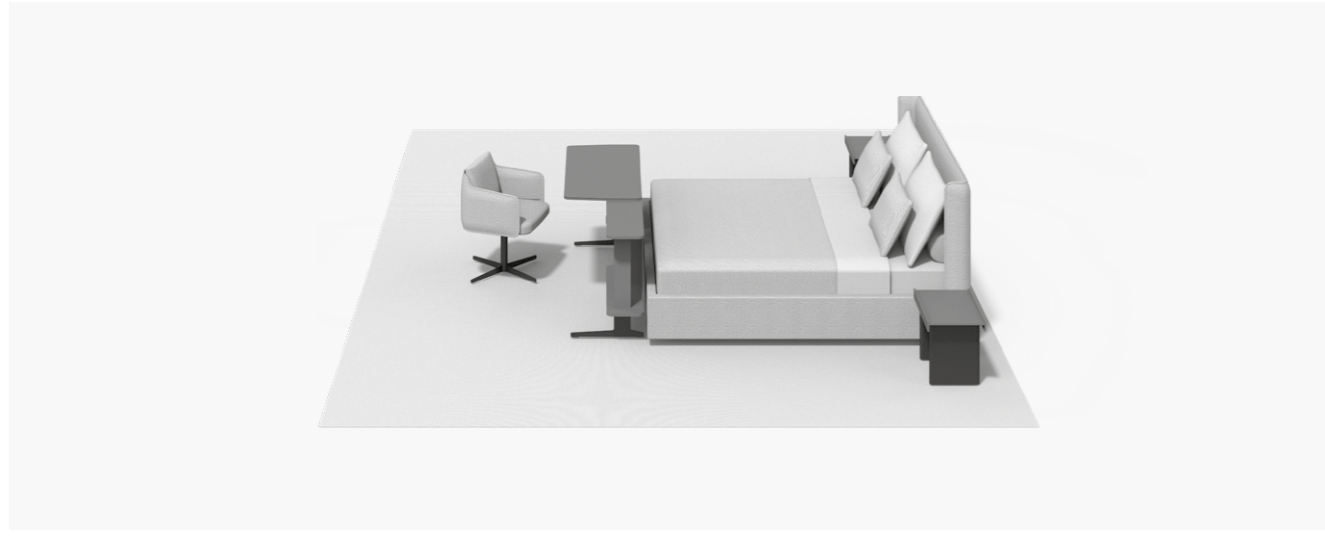

COMPOSITION 3