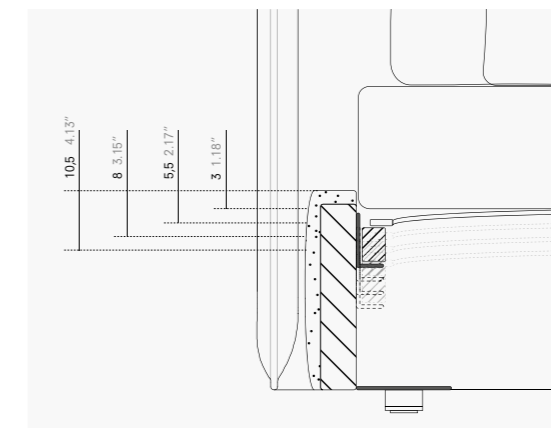

Adjustable mattress height. Hauteur de matelas réglable. Altura de colchón regulable.

The slatted base supports can be fixed at four different positions. Depth of slatted base support in relation to the top of the bed frame: 4.13" / 3.15" / 2.17" / 1.18".

Les supports du sommier sont réglables sur quatre positions de hauteur. Profondeur du support du sommier par rapport à la partie haute de la base : 10,5 cm / 8 cm / 5,5 cm / 3 cm.

Los soportes del somier pueden fijarse en cuatro posiciones diferentes. Profundidad del soporte del somier con respecto al tope de la base: 10,5 cm / 8 cm / 5,5 cm / 3 cm.