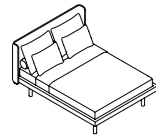

**SERB150200BS**  
Bed. Lit. Cama.  
180 x 215 H110  
70.87" x 84.65" H43.31"  
Mattress. Matelas. Colchón.  
150 x 200 59.06" x 78.74"

**SERB160200BS**  
Bed. Lit. Cama.  
190 x 215 H110  
74.80" x 84.65" H43.31"  
Mattress. Matelas. Colchón.  
160 x 200 62.99" x 78.74"

**SERB180200BS**  
Bed. Lit. Cama.  
210 x 215 H110  
82.68" x 84.65" H43.31"  
Mattress. Matelas. Colchón.  
180 x 200 70.87" x 78.74"

**SERYB200200BS**  
Bed. Lit. Cama.  
230 x 215 H110  
90.55" x 84.65" H43.31"  
Mattress. Matelas. Colchón.  
200 x 200 78.74" x 78.74"