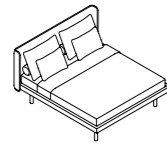

SERB183203BS
King Size (AU)
Bed. Lit. Cama.
213 x 218 H110
83.86" x 85.78" H43.31"
Mattress. Matelas. Colchón.
183 x 203 72.05" x 79.92"