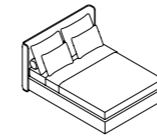

**SERB150200BE**  
Bed. Lit. Cama.  
180 x 215 H110  
70.87" x 84.65" H43.31"  
Mattress. Matelas. Colchón.  
150 x 200 59.06" x 78.74"

**SERB160200BE**  
Bed. Lit. Cama.  
190 x 215 H110  
74.80" x 84.65" H43.31"  
Mattress. Matelas. Colchón.  
160 x 200 62.99" x 78.74"

**SERB180200BE**  
Bed. Lit. Cama.  
210 x 215 H110  
82.68" x 84.65" H43.31"  
Mattress. Matelas. Colchón.  
180 x 200 70.87" x 78.74"

**SERB200200BE**  
Bed. Lit. Cama.  
230 x 215 H110  
90.55" x 84.65" H43.31"  
Mattress. Matelas. Colchón.  
200 x 200 78.74" x 78.74"