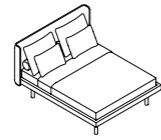

## ELEVATED BED FRAME. CADRE DE LIT HAUT. BASE SUSPENDIDA.

\*Beds available for 190 cm mattress. Lits disponibles pour matelas de 190 cm. Camas disponibles para colchón de 190 cm.

**SERB105200BS**  
Bed. Lit. Cama.  
135 x 215 H110  
53.15" x 84.65" H43.31"  
Mattress. Matelas. Colchón.  
105 x 200 41.34" x 78.74"

**SERB150200BS**  
Bed. Lit. Cama.  
180 x 215 H110  
70.87" x 84.65" H43.31"  
Mattress. Matelas. Colchón.  
150 x 200 59.06" x 78.74"

**SERB160200BS**  
Bed. Lit. Cama.  
190 x 215 H110  
74.80" x 84.65" H43.31"  
Mattress. Matelas. Colchón.  
160 x 200 62.99" x 78.74"