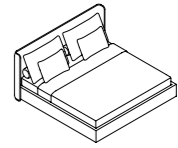

SERB200200BE
Bed. Lit. Cama.
230 x 215 H110
90.55" x 84.65" H43.31"
Mattress. Matelas. Colchón.
200 x 200 78.74" x 78.74"