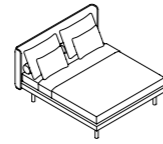

## ELEVATED BED FRAME. CADRE DE LIT HAUT. BASE SUSPENDIDA.

\*Beds available for 190 cm mattress. Lits disponibles pour matelas de 190 cm. Camas disponibles para colchón de 190 cm.

**SERB105200BS**  
Bed. Lit. Cama.  
135 x 215 H110  
53.15" x 84.65" H43.31"  
Mattress. Matelas. Colchón.  
105 x 200 41.34" x 78.74"

**SERB150200BS**  
Bed. Lit. Cama.  
180 x 215 H110  
70.87" x 84.65" H43.31"  
Mattress. Matelas. Colchón.  
150 x 200 59.06" x 78.74"

**SERB160200BS**  
Bed. Lit. Cama.  
190 x 215 H110  
74.80" x 84.65" H43.31"  
Mattress. Matelas. Colchón.  
160 x 200 62.99" x 78.74"