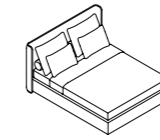

## EXTENDED BED FRAME. CADRE DE LIT RAS DU SOL. BASE A SUELO.

\*Beds available for 190 cm mattress. Lits disponibles pour matelas de 190 cm. Camas disponibles para colchón de 190 cm.

**SERB105200BE**  
Bed. Lit. Cama.  
135 x 215 H110  
53.15" x 84.65" H43.31"  
Mattress. Matelas. Colchón.  
105 x 200 41.34" x 78.74"

**SERB150200BE**  
Bed. Lit. Cama.  
180 x 215 H110  
70.87" x 84.65" H43.31"  
Mattress. Matelas. Colchón.  
150 x 200 59.06" x 78.74"

**SERB160200BE**  
Bed. Lit. Cama.  
190 x 215 H110  
74.80" x 84.65" H43.31"  
Mattress. Matelas. Colchón.  
160 x 200 62.99" x 78.74"