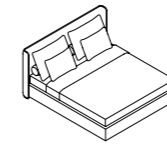

SERYB183203BE
King Size (AU)
Bed. Lit. Cama.
213 x 218 H110
83.86" x 85.78" H43.31"
Mattress. Matelas. Colchón.
183 x 203 72.05" x 79.92"