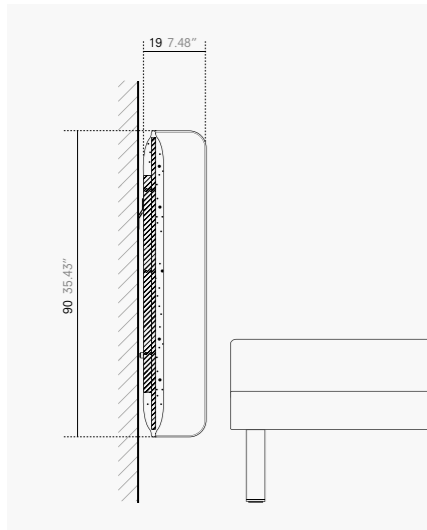

HEADBOARD. TÊTE DE LIT. CABECERO.

- Separate headboard with removable upholstery. The leather upholstery option is non-removable.
- Wooden frame covered with flexible cold shaped polyurethane foam.

Features. Traits. Características.

- Tête de lit indépendante avec tapisserie déhoussable. L'option tapisserie en cuir n'est pas déhoussable.
- Cadre en bois recouvert de mousse de polyuréthane souple à froid et de fibre de polyester.
- Cabecero independiente con tapicería desenfundable. La opción de tapizado en piel no es desenfundable.
- Bastidor de madera recubierto de espuma de poliuretano flexible en frío y fibra de poliéster.

CONFIGURATOR. CONFIGURATEUR. CONFIGURADOR.

MATTRESS. MATELAS. COLCHÓN