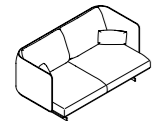

SERS170BSPSBA
170 x 98 H82
66.93"x 38.58" H32.28"
High arm version.
Version à bras haut.
Versión de brazo alto.