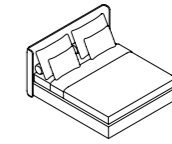

## EXTENDED BED FRAME. CADRE DE LIT RAS DU SOL. BASE A SUELO.

\*Beds available for 190 cm mattress. Lits disponibles pour matelas de 190 cm. Camas disponibles para colchón de 190 cm.

**SERB105200BE**  
Bed. Lit. Cama.  
135 x 215 H110  
53.15" x 84.65" H43.31"  
Mattress. Matelas. Colchón.  
105 x 200 41.34" x 78.74"

**SERB150200BE**  
Bed. Lit. Cama.  
180 x 215 H110  
70.87" x 84.65" H43.31"  
Mattress. Matelas. Colchón.  
150 x 200 59.06" x 78.74"

**SERB160200BE**  
Bed. Lit. Cama.  
190 x 215 H110  
74.80" x 84.65" H43.31"  
Mattress. Matelas. Colchón.  
160 x 200 62.99" x 78.74"