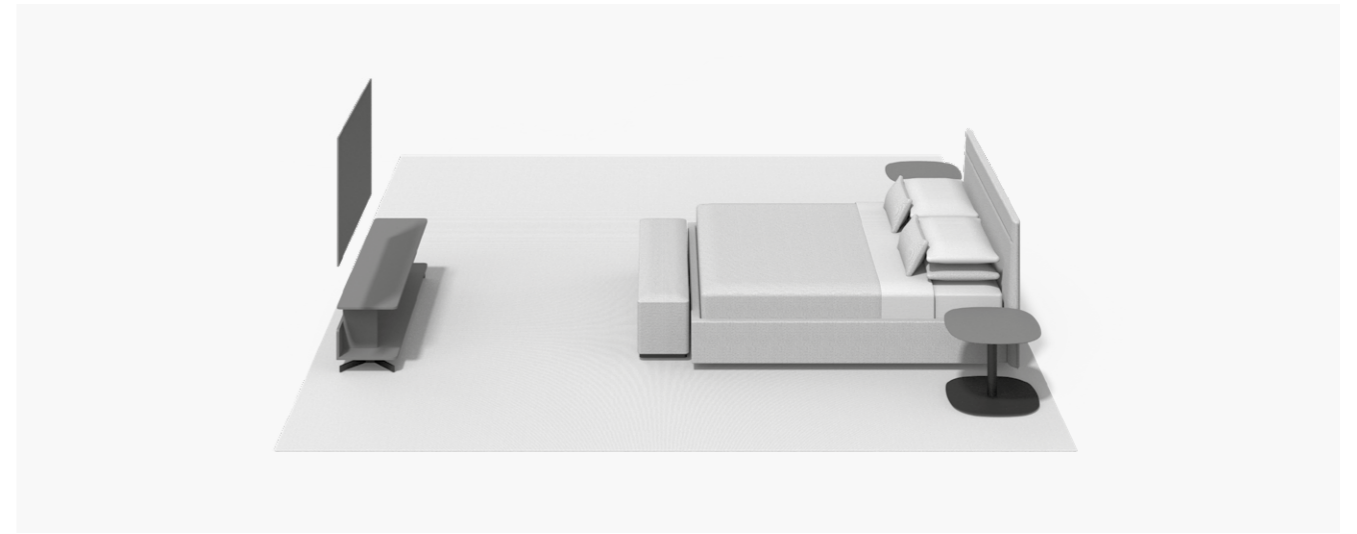

COMPOSITION 2