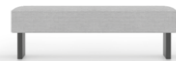

SUMP165BS
SUMA. Bench. Banquette. Banco.
165 x 35 H40
64.96" x 13.78" H15.75"
Elevated base.
Cadre haut.
Base suspendida.