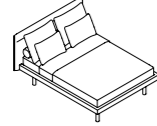

CONFIGURATOR. CONFIGURATEUR. CONFIGURADOR.

Example of a 180 cm x 200 cm mattress. Exemple de matelas de 180 cm x 200 cm. Ejemplo de colchón de 180 cm x 200 cm.

MATTRESS. MATELAS. COLCHÓN

		105 41.34"	150 59.06"	160 62.99"	180 70.87"	200 78.74"	153 60.24"	183 72.05"	193 75.98"
Elevated bed frame. Cadre de lit haut. Base suspendida.	Ref.	SENB105200BS	SENB150200BS	SENB160200BS	SENB180200BS	SENB200200BS	SENB153203BS	SENB183203BS	SENB193203BS
Extended bed frame. Cadre de lit ras du sol. Base a suelo.	Ref.	SENB105200BE	SENB150200BE	SENB160200BE	SENB180200BE	SENB200200BE	SENB153203BE	SENB183203BE	SENB193203BE
Storage bed. Sommier coffre. Base contenedor.	Ref.	SENB105200BC	SENB150200BC	SENB160200BC	SENB180200BC	-	-	-	-
SUMA. Elevated base. Base suspendue. Base suspendida.	Ref.	SUMP95BS	SUMP135BS	SUMP135BS	SUMP165BS	SUMP165BS	SUMP135BS	SUMP165BS	SUMP165BS
SUMA. Extended frame. Cadre large. Base a suelo.	Ref.	SUMP95BE	SUMP135BE	SUMP135BE	SUMP165BE	SUMP165BE	SUMP135BE	SUMP165BE	SUMP165BE
A Cushion. Coussin. Cojín	Ref.	CUB70H45	CUB70H45	CUB70H45	CUB70H45	CUB70H45	CUB70H45	CUB70H45	CUB70H45
	Uni.	(x1)	(x2)	(x2)	(x2)	(x2)	(x2)	(x2)	(x2)
B Lumbar cushion. Coussin lombaire. Cojín lumbar.	Ref.	CUB50H30	CUB40H30	CUB40H30	CUB50H30	CUB50H30	CUB40H30	CUB50H30	CUB50H30
	Uni.	(x1)	(x2)	(x2)	(x2)	(x2)	(x2)	(x2)	(x2)

DIMENSIONS.

ELEVATED BED FRAME. CADRE DE LIT HAUT. BASE SUSPENDIDA.

*Beds available for 190 cm mattress. Lits disponibles pour matelas de 190 cm. Camas disponibles para colchón de 190 cm.

SENB105200BS

Bed. Lit. Cama.
138 x 217 H100

54.33"x 85.43" H39.37"

Mattress. Matelas. Colchón.

105 x 200 41.34"x 78.74"

SENB150200BS

Bed. Lit. Cama.
183 x 217 H100

72.05"x 85.43" H39.37"

Mattress. Matelas. Colchón.

150 x 200 59.06"x 78.74"