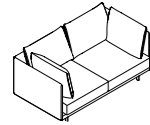

SENS169BA

169 x 96 H83

66.54" x 37.8" H32.68"

High arm version.
Version à bras haut.
Versión de brazo alto.