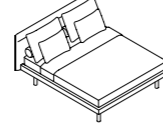

DIMENSIONS.

ELEVATED BED FRAME. CADRE DE LIT HAUT. BASE SUSPENDIDA.

*Beds available for 190 cm mattress. Lits disponibles pour matelas de 190 cm. Camas disponibles para colchón de 190 cm.

SENB105200BS

Bed. Lit. Cama.
138 x 217 H100

54.33"x 85.43" H39.37"

Mattress. Matelas. Colchón.

105 x 200 41.34"x 78.74"

SENB150200BS

Bed. Lit. Cama.
183 x 217 H100

72.05"x 85.43" H39.37"

Mattress. Matelas. Colchón.

150 x 200 59.06"x 78.74"

SENB160200BS

Bed. Lit. Cama.
193 x 217 H100

75.98"x 85.43" H39.37"

Mattress. Matelas. Colchón.

160 x 200 62.99"x 78.74"

SENB180200BS

Bed. Lit. Cama.
213 x 217 H100

83.86"x 85.43" H39.37"