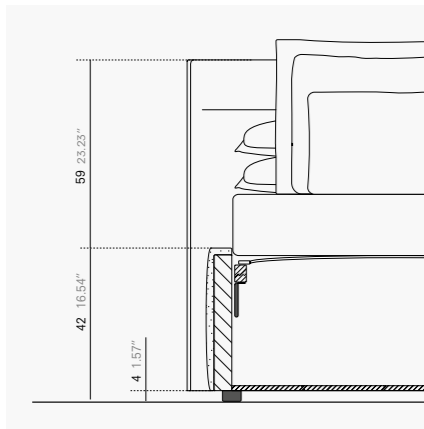

Slatted base raising mechanism for storage unit. Approximate height of the available storage space: 9.84".

Mécanisme d'élévation de sommier pour coffre. Hauteur approximative de l'espace disponible dans le coffre : 25 cm.

Mecanismo de elevación de somier para contenedor. Altura aproximada del espacio contenedor disponible: 25 cm.