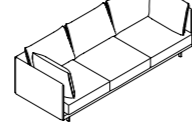

SENS245BA

245 x 96 H83

96.46" x 37.8" H32.68"

High arm version.
Version à bras haut.
Versión de brazo alto.

SENSO. Chaise longue.