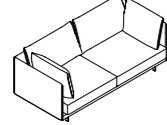

Low arm version.
Version d'accouder bas.
Versión de brazo bajo.

SENS169BA

169 x 96 H83

66.54" x 37.8" H32.68"

High arm version.
Version à bras haut.
Versión de brazo alto.

SENS199BA

199 x 96 H83

78.35" x 37.8" H32.68"