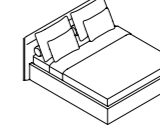

Mattress. Matelas. Colchón.

150 x 200 59.06"x 78.74"

SENB160200BC

Bed. Lit. Cama.
193 x 217 H100

75.98"x 85.43" H39.37"

Mattress. Matelas. Colchón.

160 x 200 62.99"x 78.74"

SENB180200BC

Bed. Lit. Cama.
213 x 217 H100

83.86"x 85.43" H39.37"

Mattress. Matelas. Colchón.

180 x 200 70.87"x 78.74"

SENSO.

HEADBOARD. TÊTE DE LIT. CABECERO.

SENH105 Headboard. Tête de lit. Cabecero. 138 x 9 H79 54.33"x 3.54" H31.10" Mattress. Matelas. Colchón. 105 x 200 41.34"x 78.74"