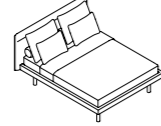

CONFIGURATOR. CONFIGURATEUR. CONFIGURADOR.

Example of a 180 cm x 200 cm mattress. Exemple de matelas de 180 cm x 200 cm. Ejemplo de colchón de 180 cm x 200 cm.

MATTRESS. MATELAS. COLCHÓN

		105 41.34"	150 59.06"	160 62.99"	180 70.87"	200 78.74"	153 60.24"	183 72.05"	193 75.98"
Elevated bed frame. Cadre de lit haut. Base suspendida.	Ref.	SENB105200BS	SENB150200BS	SENB160200BS	SENB180200BS	SENB200200BS	SENB153203BS	SENB183203BS	SENB193203BS
Extended bed frame. Cadre de lit ras du sol. Base a suelo.	Ref.	SENB105200BE	SENB150200BE	SENB160200BE	SENB180200BE	SENB200200BE	SENB153203BE	SENB183203BE	SENB193203BE
Storage bed. Sommier coffre. Base contenedor.	Ref.	SENB105200BC	SENB150200BC	SENB160200BC	SENB180200BC	-	-	-	-
SUMA. Elevated base. Base suspendue. Base suspendida.	Ref.	SUMP95BS	SUMP135BS	SUMP135BS	SUMP165BS	SUMP165BS	SUMP135BS	SUMP165BS	SUMP165BS
SUMA. Extended frame. Cadre large. Base a suelo.	Ref.	SUMP95BE	SUMP135BE	SUMP135BE	SUMP165BE	SUMP165BE	SUMP135BE	SUMP165BE	SUMP165BE
A Cushion. Coussin. Cojín	Ref.	CUB70H45	CUB70H45	CUB70H45	CUB70H45	CUB70H45	CUB70H45	CUB70H45	CUB70H45
	Uni.	(x1)	(x2)	(x2)	(x2)	(x2)	(x2)	(x2)	(x2)
B Lumbar cushion. Coussin lombaire. Cojín lumbar.	Ref.	CUB50H30	CUB40H30	CUB40H30	CUB50H30	CUB50H30	CUB40H30	CUB50H30	CUB50H30
	Uni.	(x1)	(x2)	(x2)	(x2)	(x2)	(x2)	(x2)	(x2)

DIMENSIONS.

ELEVATED BED FRAME. CADRE DE LIT HAUT. BASE SUSPENDIDA.

*Beds available for 190 cm mattress. Lits disponibles pour matelas de 190 cm. Camas disponibles para colchón de 190 cm.

SENB105200BS

Bed. Lit. Cama.
138 x 217 H100

54.33"x 85.43" H39.37"

Mattress. Matelas. Colchón.

105 x 200 41.34"x 78.74"

SENB150200BS

Bed. Lit. Cama.
183 x 217 H100

72.05"x 85.43" H39.37"

Mattress. Matelas. Colchón.

150 x 200 59.06"x 78.74"

SENB160200BS

Bed. Lit. Cama.
193 x 217 H100

75.98"x 85.43" H39.37"

Mattress. Matelas. Colchón.

160 x 200 62.99"x 78.74"

SENB180200BS

Bed. Lit. Cama.
213 x 217 H100

83.86"x 85.43" H39.37"