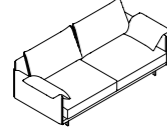

SOFAS. CANAPÉS. SOFÁS.

SENS169BB

169 x 96 H83

66.54" x 37.8" H32.68"

Low arm version.
Version d'accouder bas.
Versión de brazo bajo.

SENS199BB

199 x 96 H83

78.35" x 37.8" H32.68"