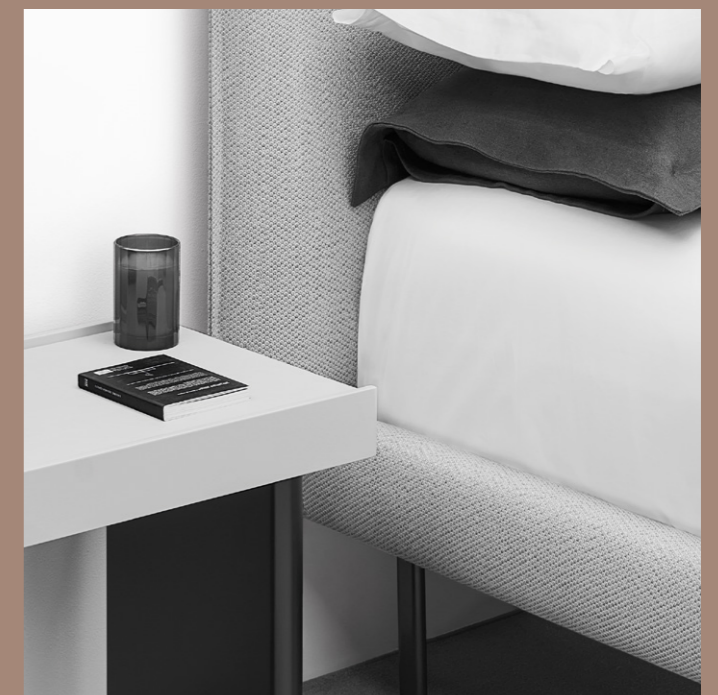

Nous proposons six collections de chambres aux multiples possibilités de personnalisation s'adaptant à divers styles de vie et manières d'appréhender l'espace nuit. Chaque collection propose plusieurs dimensions de lit, des cadres de lit en hauteur sur pieds ou ras du sol, des cadres avec coffre de stockage, des têtes de lit indépendantes, ainsi qu'un ensemble de meubles permettant de personnaliser votre chambre : tables de nuits, poufs, bancs tapissés, fauteuils et canapés, révélant la personnalité de chaque collection.