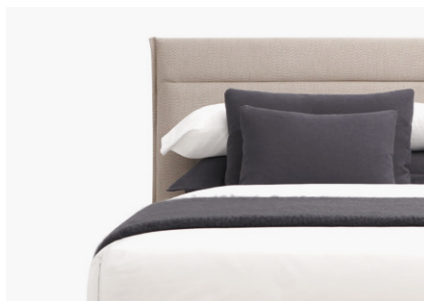

HEADBOARD. TÊTE DE LIT. CABECERO.

Features. Traits. Características.

- Separate headboard with removable upholstery. The leather upholstery option is non-removable.
- Wooden frame covered with flexible cold shaped polyurethane foam.

- Tête de lit indépendante avec tapisserie déhoussable. L'option tapisserie en cuir n'est pas déhoussable.
- Cadre en bois recouvert de mousse de polyuréthane souple à froid et de fibre de polyester.
- Cabecero independiente con tapicería desenfundable. La opción de tapizado en piel no es desenfundable.
- Bastidor de madera recubierto de espuma de poliuretano flexible en frío y fibra de poliéster.