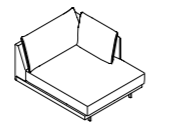

SENCLD105BA

105 x 160 H83

41.34" x 62.99" H32.68"

DER.

High arm version.
Version à bras haut.
Versión de brazo alto.

SOFAS. CANAPÉS. SOFÁS.

SENSO. Ottomans. Poufs. Ottomans.

SENSP76

76 x 96 H42

29.92" x 37.8" H16.54"

SENSP91

91 x 96 H42

35.83" x 37.8" H16.54"

SENSP101

101 x 96 H42

39.76" x 37.8" H16.54"

ROLLS & CUSHIONS. ROULEAUX ET COUSSINS. RULOS Y COJINES.

Cushions. Coussins. Cojines.

CUBO60H45

60 x H45

23.62" x H17.72"

Oxford cushion.
Coussin Oxford.
Cojin Oxford.

CUBO70H45

70 x H45

27.56" x H17.72"

Oxford cushion.
Coussin Oxford.
Cojin Oxford.

CUBO80H45

80 x H45

31.50" x H17.72"

Oxford cushion.
Coussin Oxford.
Cojin Oxford.

CUBO70H60

70 x H60

27.56" x H23.62"

Oxford cushion.
Coussin Oxford.
Cojin Oxford.

CUB80H60

80 x H60

31.50" x H23.62"

Oxford cushion.
Coussin Oxford.
Cojin Oxford.

CUB60H45

60 x H45

23.62" x H17.72"

Cushion. Coussin. Cojin.

CUB70H45

70 x H45

27.56" x H17.72"

Cushion. Coussin. Cojin.

Lumbar cushions. Coussins lombaire. Cojines lumbares.

CUBO40H30

40 x H30

15.75" x H11.81"

Oxford lumbar cushion.
Coussin lombaire Oxford.
Cojin lumbar Oxford.

CUBO50H30

50 x H30

19.69" x H11.81"

Oxford lumbar cushion.
Coussin lombaire Oxford.
Cojin lumbar Oxford.

CUBO60H30

60 x H30

23.62" x H11.81"

Oxford lumbar cushion.
Coussin lombaire Oxford.
Cojin lumbar Oxford.

CUB40H30

40 x H30

15.75" x H11.81"

Lumbar cushion.
Coussin lombaire.
Cojin lumbar.

CUB50H30

50 x H30

19.69" x H11.81"

Lumbar cushion.
Coussin lombaire.
Cojin lumbar.

CUB60H30

60 x H30

23.62" x H11.81"

Lumbar cushion.
Coussin lombaire.
Cojin lumbar.

Rolls. Rouleaux. Rulos.

ROL70D20

70 x 20 x 20

27.56" x 7.87" x 7.87"

ROL80D20

80 x 20 x 20

31.5" x 7.87" x 7.87"

ROL90D20

90 x 20 x 20

35.43" x 7.87" x 7.87"