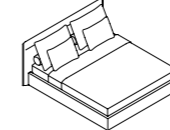

Bed. Lit. Cama.
213 x 217 H100

83.86"x 85.43" H39.37"

Mattress. Matelas. Colchón.

180 x 200 70.87"x 78.74"

SENB200200BE

Bed. Lit. Cama.
233 x 217 H100

91.73"x 85.43" H39.37"

Mattress. Matelas. Colchón.

200 x 200 78.74"x 78.74"

SENB153203BE

Queen Size (AU | US)

Bed. Lit. Cama.
186 x 220 H100

73.23"x 86.61" H39.37"

Mattress. Matelas. Colchón.

153 x 203 60.24"x 79.92"

SENB183203BE