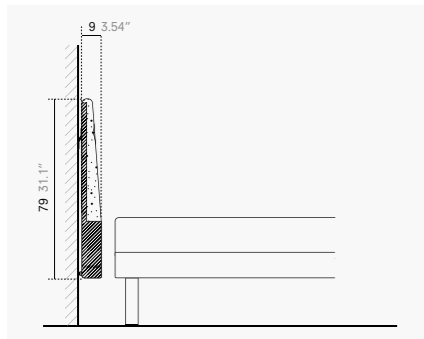

STORAGE BED. SOMMIER COFFRE. BASE CONTENEDOR.

Features. Traits. Características.

- Bed with removable upholstery on headboard and frame. The leather upholstery option is non-removable.
- Structure made of wood covered in flexible cold shaped polyurethane foam and polyester fiber.
- Slatted base and frame made of plywood. Tilting slatted base system.
- Bases made of LDPE with felt stops.

- Lit avec tapisseries tête de lit et cadre de lit déhoussables. L'option tapisserie en cuir n'est pas déhoussable.
- Structure fabriquée en bois et recouverte de mousse de polyuréthane souple à froid et de fibre de polyester.
- Sommier à lattes et cadre fabriqués en contreplaqué. Système de sommier rabattable.
- Bases fabriquées en PEBD et équipées de patins en feutre.
- Cama con tapicería de cabecero y bastidor desenfundable. La opción de tapizado en piel no es desenfundable.
- Estructura fabricada en madera recubierta de espuma de poliuretano flexible en frío y fibra de poliéster.
- Somier de lamas y bastidor fabricados en madera contrachapada. Sistema de somier abatible.
- Bases fabricadas en LDPE con protectores de fieltro.

Slatted base raising mechanism for storage unit. Approximate height of the available storage space: 9.84".

Mécanisme d'élévation de sommier pour coffre. Hauteur approximative de l'espace disponible dans le coffre : 25 cm.

Mecanismo de elevación de somier para contenedor. Altura aproximada del espacio contenedor disponible: 25 cm.

HEADBOARD. TÊTE DE LIT. CABECERO.

Features. Traits. Características.

- Separate headboard with removable upholstery. The leather upholstery option is non-removable.
- Wooden frame covered with flexible cold shaped polyurethane foam.