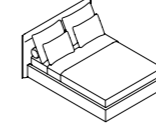

SENB150200BE

Bed. Lit. Cama.
183 x 217 H100

72.05"x 85.43" H39.37"

Mattress. Matelas. Colchón.

150 x 200 59.06"x 78.74"