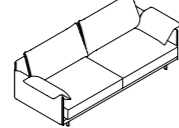

SENS219BB

219 x 96 H83

86.22" x 37.8" H32.68"

Low arm version.
Version d'accouder bas.
Versión de brazo bajo.