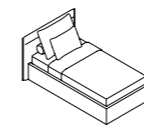

SENB105200BC

Bed. Lit. Cama.
138 x 217 H100

54.33"x 85.43" H39.37"

Mattress. Matelas. Colchón.

105 x 200 41.34"x 78.74"