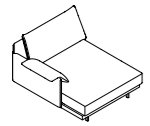

High arm version.
Version à bras haut.
Versión de brazo alto.

SENSO. Chaise longue.

SENCLI105BB

105 x 160 H83

41.34" x 62.99" H32.68"

IZQ

Low arm version.
Version d'accouder bas.
Versión de brazo bajo.

SENCLD105BB