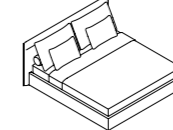

SENB193203BE

King Size (US)

Bed. Lit. Cama.
226 x 220 H100

88.98"x 86.61" H39.37"

Mattress. Matelas. Colchón.

193 x 203 75.98"x 79.92"

STORAGE BED. SOMMIER COFFRE. BASE CONTENEDOR.

*Beds available for 190 cm mattress. Lits disponibles pour matelas de 190 cm. Camas disponibles para colchón de 190 cm.