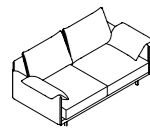

SOFAS. CANAPÉS. SOFÁS.

SENS169BB

169 x 96 H83

66.54" x 37.8" H32.68"

Low arm version.
Version d'accouder bas.
Versión de brazo bajo.