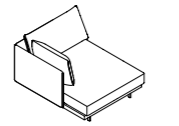

SENCLI105BA

105 x 160 H83

41.34" x 62.99" H32.68"

IZQ

High arm version.
Version à bras haut.
Versión de brazo alto.