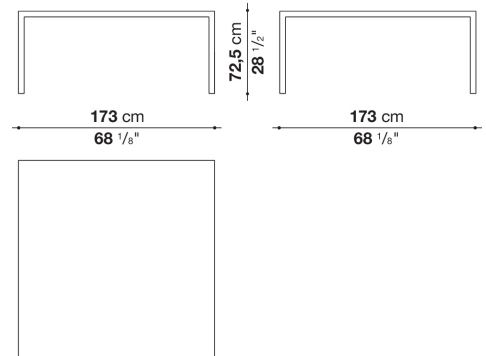

P1T1708C

P1T1710C

P1T1710C

P1T1717C

P1T1717C

P1T1717C