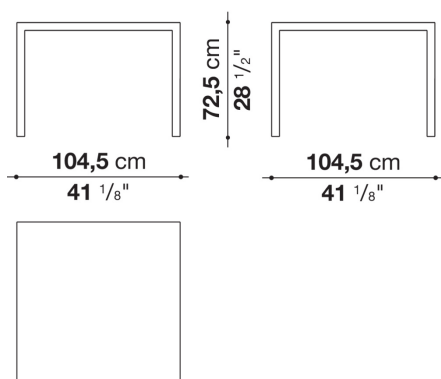

# Technical drawings

**P1T0808C**

**P1T0808C**

**P1T1006C**

**P1T1006C**

**P1T1010C**

**P1T1010C**

**P1T1508C**

53 cm  
20 7/8"

prof. / depth / Tiefe  
54 cm - 21 1/4"

**P1S0508A**

53 cm  
20 7/8"

prof. / depth / Tiefe  
74 cm - 29 1/8"

**P1S0508AS**

53 cm  
20 7/8"

prof. / depth / Tiefe  
74 cm - 29 1/8"

**P1S0508B**

53 cm  
20 7/8"

prof. / depth / Tiefe  
74 cm - 29 1/8"

**P1S0510A**

53 cm  
20 7/8"

prof. / depth / Tiefe  
94 cm - 37"

**P1S0510AS**

53 cm  
20 7/8"

139 cm  
54 3/4"

prof. / depth / Tiefe  
54 cm - 21 1/4"

**P1S1706B**

139 cm  
54 3/4"

prof. / depth / Tiefe  
54 cm - 21 1/4"