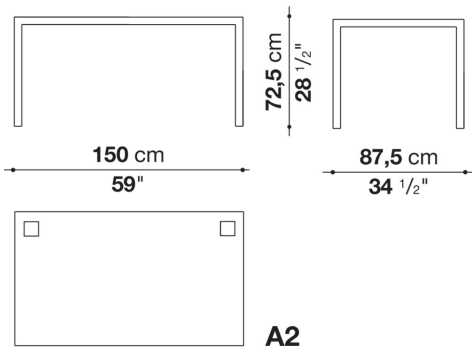

P1T1508C

P1T1508C

P1T1508C

P1T1508C

P1T1515C

P1T1515C