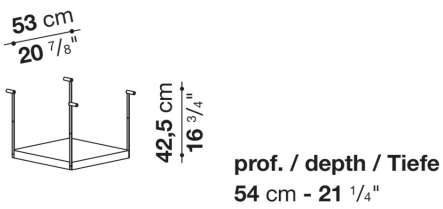

P1T2517C

P1T2517C

P1T2517C

P1T2517C

P1S0506A

P1S0506AS