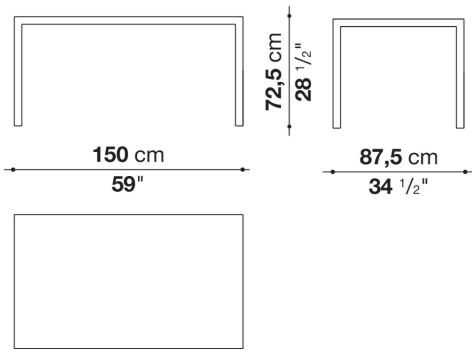

# Technical drawings

**P1T0808C**

**P1T0808C**

**P1T1006C**

**P1T1006C**

**P1T1010C**

**P1T1010C**

**P1T1508C**

53 cm  
20 7/8"

prof. / depth / Tiefe  
54 cm - 21 1/4"

**P1S0508A**

53 cm  
20 7/8"

prof. / depth / Tiefe  
74 cm - 29 1/8"

**P1S0508AS**

53 cm  
20 7/8"

prof. / depth / Tiefe  
74 cm - 29 1/8"

**P1S0508B**

53 cm  
20 7/8"

prof. / depth / Tiefe  
74 cm - 29 1/8"

**P1S0510A**

53 cm  
20 7/8"

prof. / depth / Tiefe  
94 cm - 37"

**P1S0510AS**

53 cm  
20 7/8"

139 cm  
54 3/4"

prof. / depth / Tiefe  
54 cm - 21 1/4"

**P1S1706B**

139 cm  
54 3/4"

prof. / depth / Tiefe  
54 cm - 21 1/4"