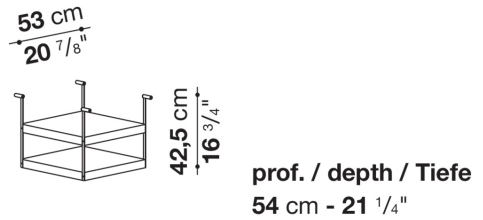

P1T2517C

P1T2517C

P1T2517C

P1T2517C

P1S0506A

P1S0506AS