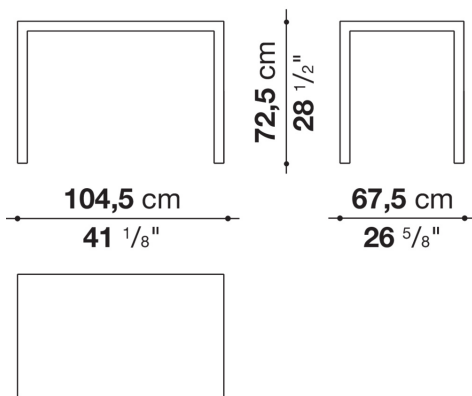

# Technical drawings

**P1T0808C**

**P1T0808C**

**P1T1006C**

**P1T1006C**

**P1T1010C**

**P1T1010C**

**P1T1508C**

53 cm  
20 7/8"

prof. / depth / Tiefe  
54 cm - 21 1/4"

**P1S0508A**

53 cm  
20 7/8"

prof. / depth / Tiefe  
74 cm - 29 1/8"

**P1S0508AS**

53 cm  
20 7/8"

prof. / depth / Tiefe  
74 cm - 29 1/8"

**P1S0508B**

53 cm  
20 7/8"

prof. / depth / Tiefe  
74 cm - 29 1/8"

**P1S0510A**

53 cm  
20 7/8"

prof. / depth / Tiefe  
94 cm - 37"

**P1S0510AS**

53 cm  
20 7/8"

139 cm  
54 3/4"

prof. / depth / Tiefe  
54 cm - 21 1/4"

**P1S1706B**

139 cm  
54 3/4"

prof. / depth / Tiefe  
54 cm - 21 1/4"