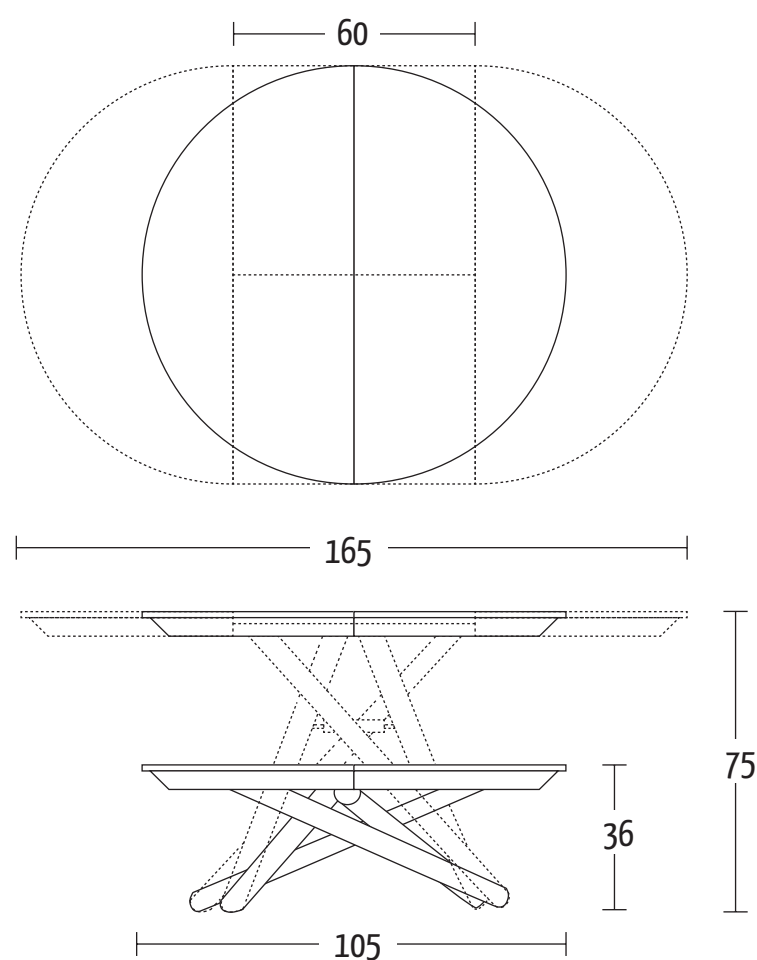

Misure (cm)

Finiture | Finitions | Finishes

Ceramica | Céramique | Ceramic **LAMINAM**
SUPERIOR NATURAL SURFACES

K01 Fokos sale	* K10 Oxide Bianco	K18 Bianco Statuario Venato Opaco	G01 Bianco
K02 Fokos terra	K11 Pietra Savoia antracite	K19 Diamond Cream Opaco	G02 Tortora
K03 Fokos piombo	* K12 Pietra di Savoia Perla	K20 Emperador Opaco	G03 Nero
K04 Noir Desir lucido	K13 Calacatta Gold Lucido	K22 Calacatta Black lucidato Starlit	
K05 Bianco Statuario Venato Lucido	K14 Emperador Lucido	K23 Verde Alpi lucidato	
K06 Diamond Cream Lucido	K15 Noir Desir Opaco	K24 Cristallo Gold lucidato Starlit	
K07 Pietra Grey Lucida	K16 Pietra Grey Opaco	K25 Ossido Verderame	
* K09 Oxide Ner	K17 Calacatta Gold Opaco	K26 Cristallo Gold Caress	