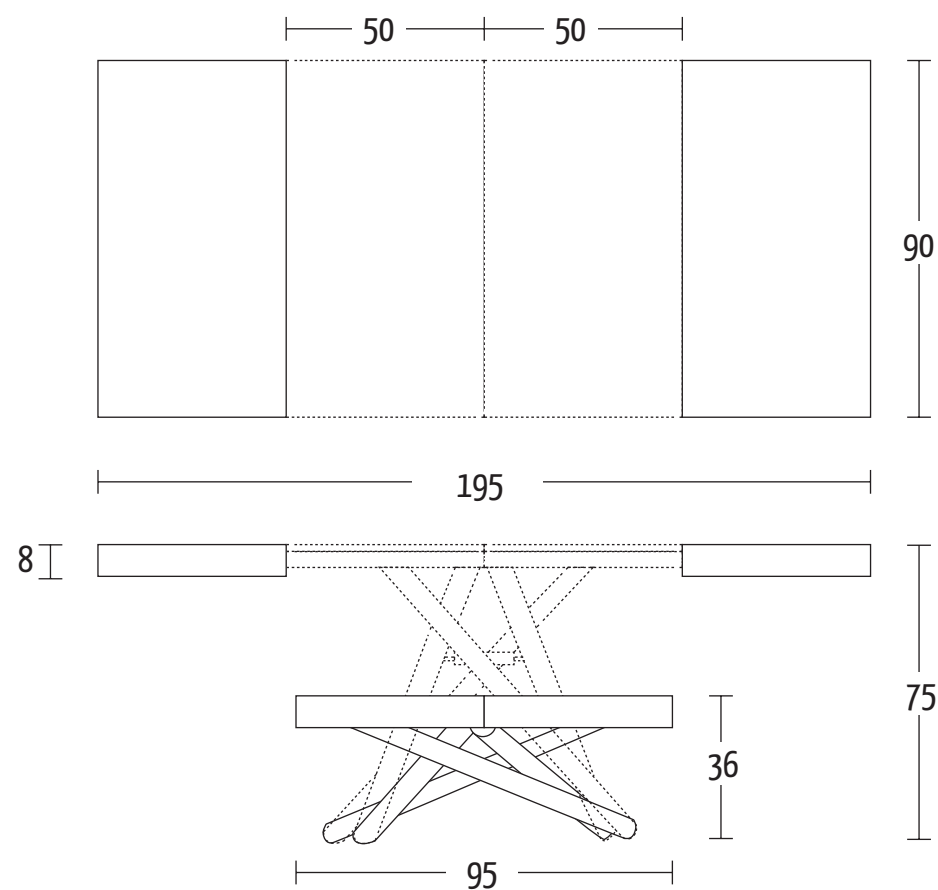

Misure (cm)

Finiture | Finitions | Finishes

Legno impiallacciato | Placage bois | Veneer wood

- | | |
|--------------------|--------------------|
| W02 Rovere grigio | W06 Rovere juta |
| W03 Rovere tabacco | W07 Rovere fumé |
| W04 Rovere nodato | W10 Noce Canaletto |