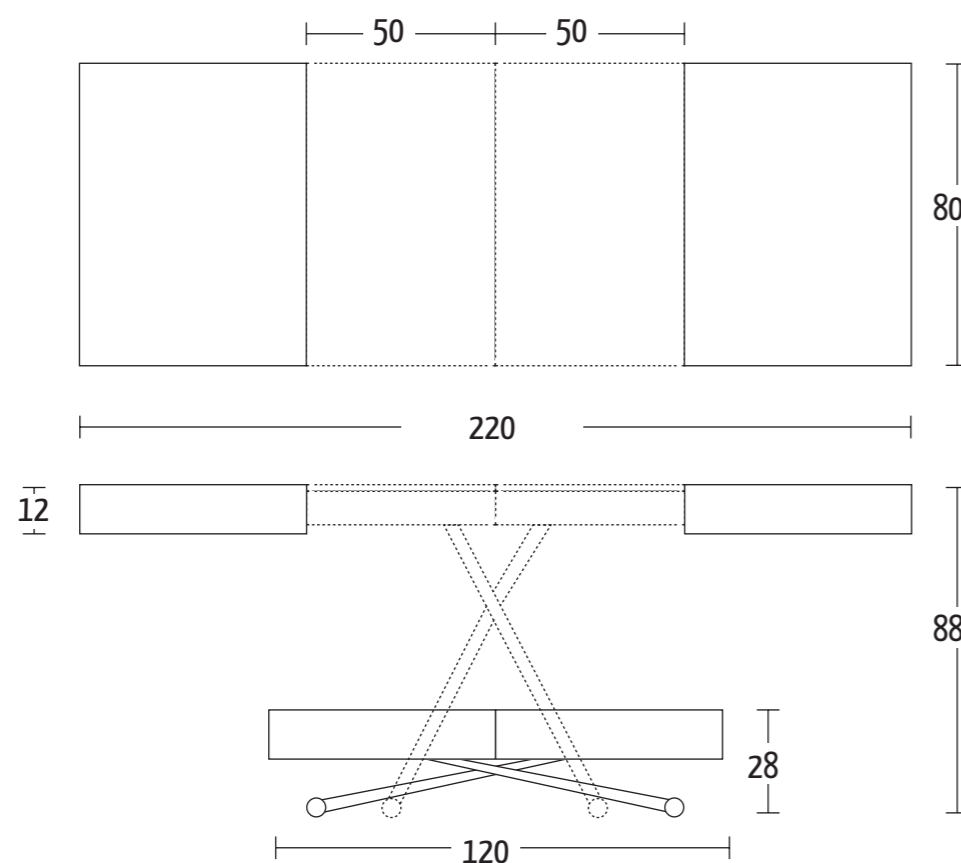

Misure (cm)

Finiture | Finitions | Finishes

Legno impiallacciato | Placage bois | Veneer wood

- | | |
|--------------------|--------------------|
| W02 Rovere grigio | W06 Rovere juta |
| W03 Rovere tabacco | W07 Rovere fumé |
| W04 Rovere nodato | W10 Noce Canaletto |