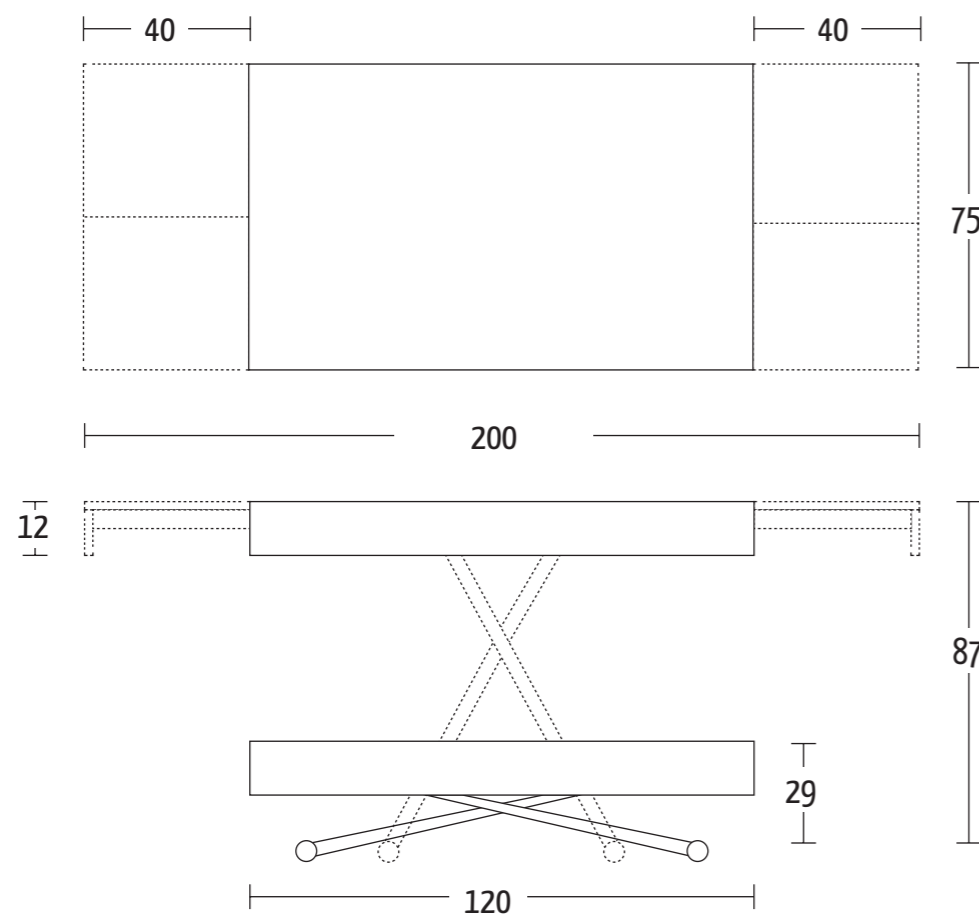

Misure (cm)

**Finiture | Finitions | Finishes**

Legno impiallacciato | Placage bois | Veneer wood

- |                    |                    |
|--------------------|--------------------|
| W02 Rovere grigio  | W06 Rovere juta    |
| W03 Rovere tabacco | W07 Rovere fumé    |
| W04 Rovere nodato  | W10 Noce Canaletto |