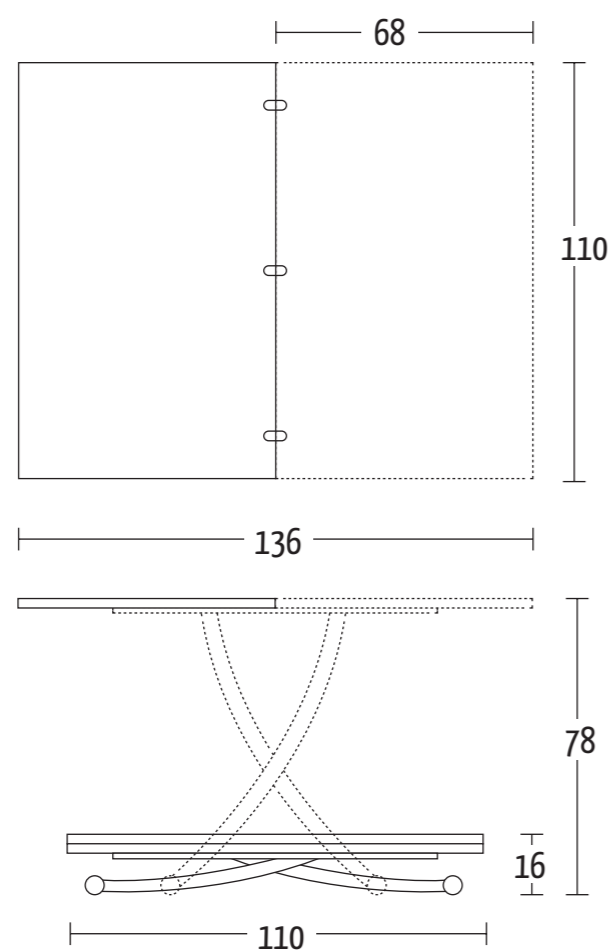

Misure (cm)

**Finiture | Finitions | Finishes**

Ceramica | Céramique | Ceramic

LAMINAM  
SUPERIOR NATURAL SURFACES

- |                                    |                              |                                      |
|------------------------------------|------------------------------|--------------------------------------|
| K01 Fokos sale                     | * K10 Oxide Bianco           | K18 Bianco Statuario Venato Opaco    |
| K02 Fokos terra                    | K11 Pietra Savoia antracite  | K19 Diamond Cream Opaco              |
| K03 Fokos piombo                   | * K12 Pietra di Savoia Perla | K20 Emperador Opaco                  |
| K04 Noir Desir lucido              | K13 Calacatta Gold Lucido    | K22 Calacatta Black lucidato Starlit |
| K05 Bianco Statuario Venato Lucido | K14 Emperador Lucido         | K23 Verde Alpi lucidato              |
| K06 Diamond Cream Lucido           | K15 Noir Desir Opaco         | K24 Cristallo Gold lucidato Starlit  |
| K07 Pietra Grey Lucida             | K16 Pietra Grey Opaco        | K25 Ossido Verderame                 |
| * K09 Oxide Nero                   | K17 Calacatta Gold Opaco     | K26 Cristallo Gold Caress            |