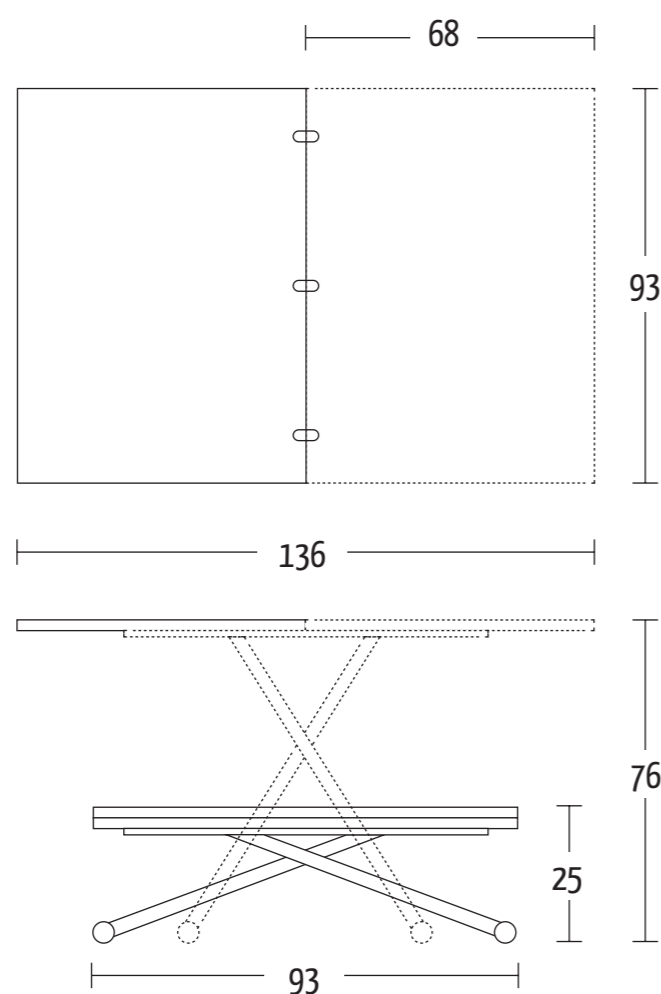

Misure (cm)

Finiture | Finitions | Finishes

Ceramica | Céramique | Ceramic **LAMINAM**
SUPERIOR NATURAL SURFACES

- | | | |
|------------------------------------|------------------------------|--------------------------------------|
| K01 Fokos sale | * K10 Oxide Bianco | K18 Bianco Statuario Venato Opaco |
| K02 Fokos terra | K11 Pietra Savoia antracite | K19 Diamond Cream Opaco |
| K03 Fokos piombo | * K12 Pietra di Savoia Perla | K20 Emperador Opaco |
| K04 Noir Desir lucido | K13 Calacatta Gold Lucido | K22 Calacatta Black lucidato Starlit |
| K05 Bianco Statuario Venato Lucido | K14 Emperador Lucido | K23 Verde Alpi lucidato |
| K06 Diamond Cream Lucido | K15 Noir Desir Opaco | K24 Cristallo Gold lucidato Starlit |
| K07 Pietra Grey Lucida | K16 Pietra Grey Opaco | K25 Ossido Verderame |
| * K09 Oxide Nero | K17 Calacatta Gold Opaco | K26 Cristallo Gold Caress |