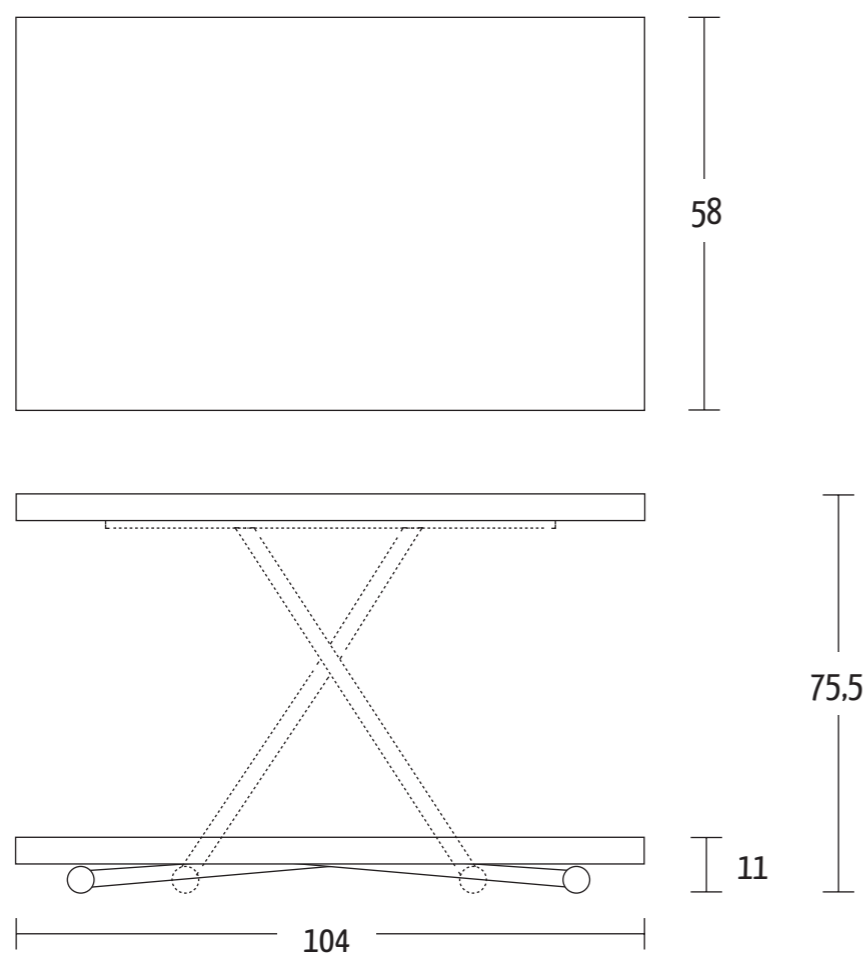

Misure (cm)

Finiture | Finitions | Finishes

Nobilitato | Mélamine | Melamine

- | | |
|---------------------------|---------------------------------|
| N20 Natural halifax oak | N36 Olmo moka |
| * N23 Cemento | N40 Noce Canaletto |
| * N24 Ardesia | N42 Rovere Nero |
| * N25 Vintage chiaro | N43 Nobilitato Bianco Spatolato |
| N30 Morera | N44 Bianco Statuario venato |
| N33 Resina silver | N45 Diamond cream |
| N34 Resina grigio cenere | N46 Pietra grey |
| N35 Rovere nodato caramel | N47 Granito |