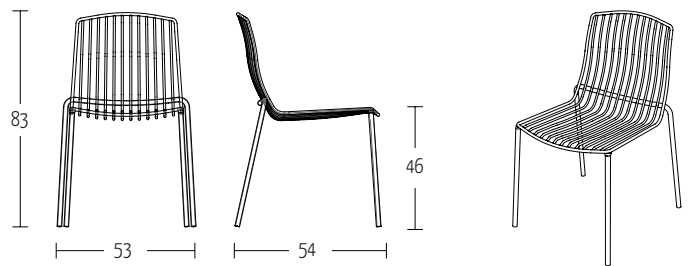

ARIEL

Design Altacom

Dimensioni | Dimensions | Dimensions(cm)

Finiture | Finitions | Finishes

Cuscino per sedie | Coussin d'assise | Seat pillow

A006 Orange

A007 Bianco

A008 Metal Blue

Cuscino per schienale | Coussin de dossier | Back pillow

A009 Orange

A010 Bianco

A011 Metal Blue

Metallo | Métaux | Metals

M11 Verniciato Grafite goffrato

M19 Verniciato Bronzo goffrato

M24 Verniciato Bianco goffrato