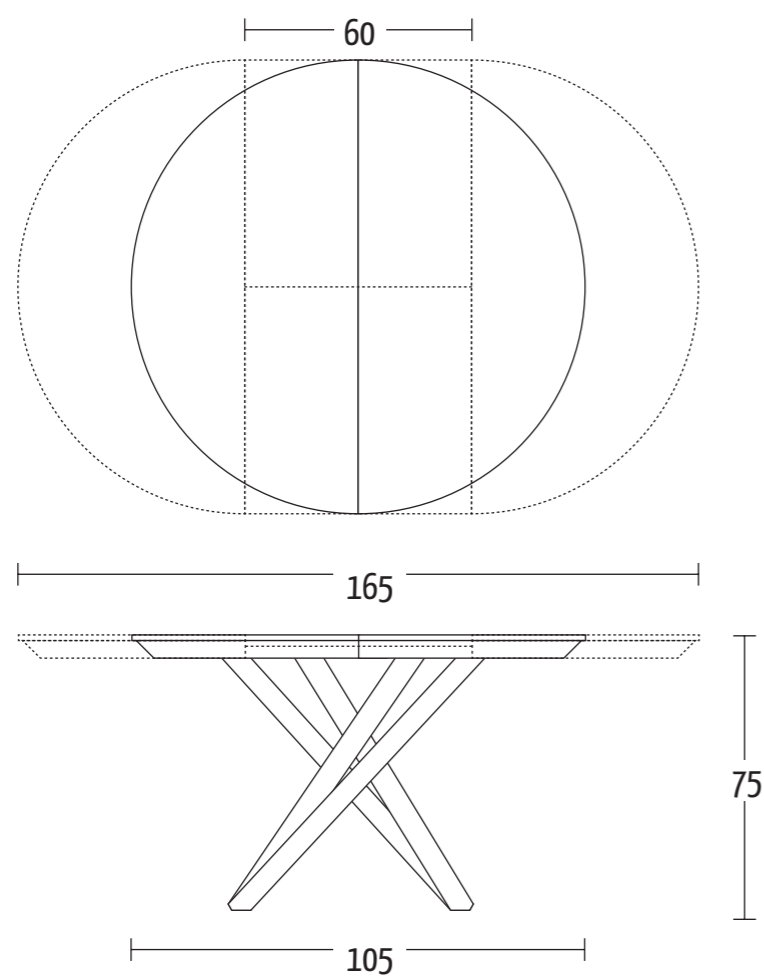

Misure (cm)

REV.03 | GIUGNO 2023

Finiture | Finitions | Finishes

Ceramica | Céramique | Ceramic **LAMINAM**
SUPERIOR NATURAL CERAMIC

K01 Fokos sale	* K10 Oxide Bianco	K18 Bianco Statuario Venato Opaco	G01 Bianco
K02 Fokos terra	K11 Pietra Savoia antracite	K19 Diamond Cream Opaco	G02 Tortora
K03 Fokos piombo	* K12 Pietra di Savoia Perla	K20 Emperador Opaco	G03 Nero
K04 Noir Desir lucido	K13 Calacatta Gold Lucido	K22 Calacatta Black lucidato Starlit	
K05 Bianco Statuario Venato Lucido	K14 Emperador Lucido	K23 Verde Alpi lucidato	
K06 Diamond Cream Lucido	K15 Noir Desir Opaco	K24 Cristallo Gold lucidato Starlit	
K07 Pietra Grey Lucida	K16 Pietra Grey Opaco	K25 Ossido Verderame	
* K09 Oxide Nero	K17 Calacatta Gold Opaco	K26 Cristallo Gold Caress Soft Touch	