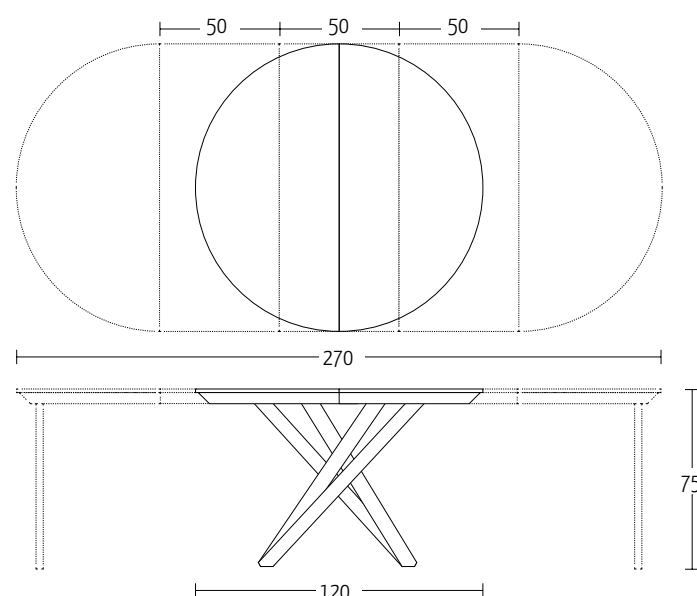

FAHRENHEIT ROUND

Misure (cm)

FAHRENHEIT ROUND SUPER

Misure (cm)

Finiture | Finitions | Finishes

Ceramica | Céramique | Ceramic **LAMINAM**
SUPERIOR NATURAL SURFACES

- | | | | |
|------------------------------------|------------------------------|--------------------------------------|-------------|
| K01 Fokos sale | * K10 Oxide Bianco | K18 Bianco Statuario Venato Opaco | G01 Bianco |
| K02 Fokos terra | K11 Pietra Savoia antracite | K19 Diamond Cream Opaco | G02 Tortora |
| K03 Fokos piombo | * K12 Pietra di Savoia Perla | K20 Emperador Opaco | G03 Nero |
| K04 Noir Desir Lucido | K13 Calacatta Gold Lucido | K22 Calacatta Black lucidato Starlit | |
| K05 Bianco Statuario Venato Lucido | K14 Emperador Lucido | K23 Verde Alpi lucidato | |
| K06 Diamond Cream Lucido | K15 Noir Desir Opaco | K24 Cristallo Gold lucidato Starlit | |
| K07 Pietra Grey Lucida | K16 Pietra Grey Opaco | K25 Ossido Verderame | |
| * K09 Oxide Nero | K17 Calacatta Gold Opaco | K26 Cristallo Gold Caress Soft Touch | |