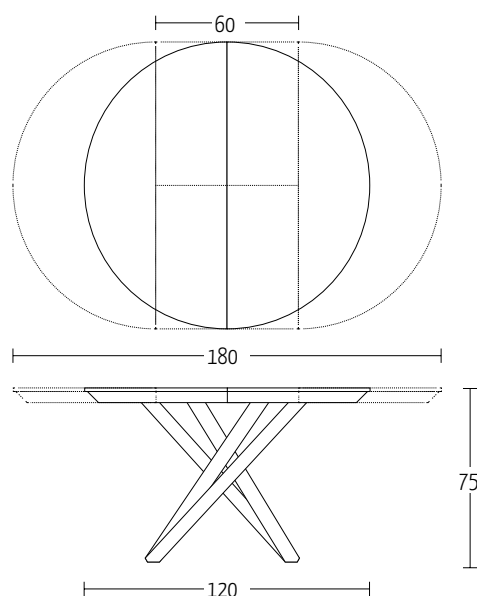

FAHRENHEIT ROUND

Misure (cm)

FAHRENHEIT ROUND SUPER

Misure (cm)

Finiture | Finitions | Finishes

Ceramica | Céramique | Ceramic **LAMINAM**
SUPERIOR NATURAL SURFACES

- | | | | |
|------------------------------------|------------------------------|--------------------------------------|-------------|
| K01 Fokos sale | * K10 Oxide Bianco | K18 Bianco Statuario Venato Opaco | G01 Bianco |
| K02 Fokos terra | K11 Pietra Savoia antracite | K19 Diamond Cream Opaco | G02 Tortora |
| K03 Fokos piombo | * K12 Pietra di Savoia Perla | K20 Emperador Opaco | G03 Nero |
| K04 Noir Desir Lucido | K13 Calacatta Gold Lucido | K22 Calacatta Black lucidato Starlit | |
| K05 Bianco Statuario Venato Lucido | K14 Emperador Lucido | K23 Verde Alpi lucidato | |
| K06 Diamond Cream Lucido | K15 Noir Desir Opaco | K24 Cristallo Gold lucidato Starlit | |
| K07 Pietra Grey Lucida | K16 Pietra Grey Opaco | K25 Ossido Verderame | |
| * K09 Oxide Nero | K17 Calacatta Gold Opaco | K26 Cristallo Gold Caress Soft Touch | |