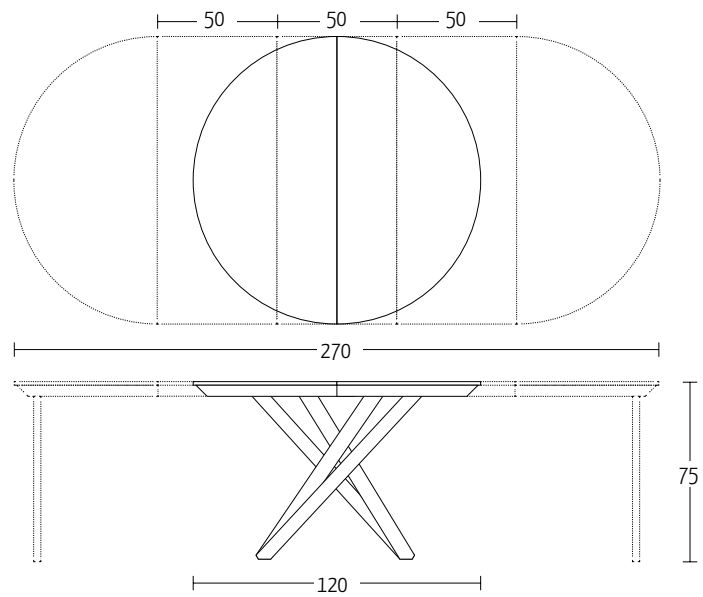

# FAHRENHEIT ROUND SUPER

Design Altacom

Misure (cm)

**Finiture | Finitions | Finishes**

Ceramica | Céramique | Ceramic

K01 Fokos sale	* K10 Oxide Bianco
K02 Fokos terra	K11 Pietra Savoia antracite
K03 Fokos piombo	* K12 Pietra di Savoia Perla
K04 Noir Desir lucido	K13 Calacatta Gold Lucido
K05 Bianco Statuario Venato Lucido	K14 Emperador Lucido
K06 Diamond Cream Lucido	K15 Noir Desir Opaco
K07 Pietra Grey Lucida	K16 Pietra Grey Opaco
* K09 Oxide Nero	K17 Calacatta Gold Opaco