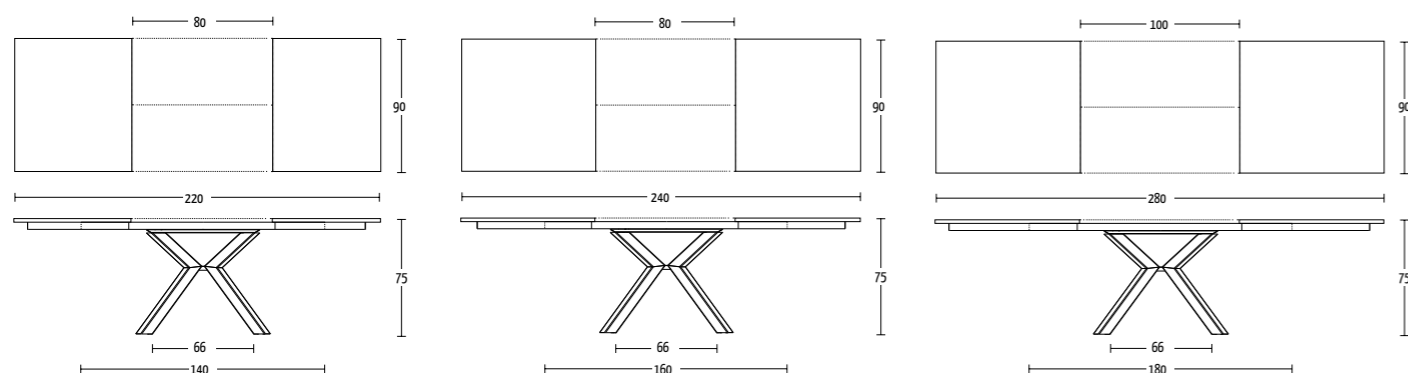

Misure (cm)

**Finiture | Finitions | Finishes**Ceramica | Céramique | Ceramic **LAMINAM**

K01 Fokos sale	* K10 Oxide Bianco	K18 Bianco Statuario Venato Opaco
K02 Fokos terra	K11 Pietra Savoia antracite	K19 Diamond Cream Opaco
K03 Fokos piombo	* K12 Pietra di Savoia Perla	K20 Emperador Opaco
K04 Noir Desir Lucido	K13 Calacatta Gold Lucido	K22 Calacatta Black lucidato Starlit
K05 Bianco Statuario Venato Lucido	K14 Emperador Lucido	K23 Verde Alpi lucidato
K06 Diamond Cream Lucido	K15 Noir Desir Opaco	K24 Cristallo Gold lucidato Starlit
K07 Pietra Grey Lucida	K16 Pietra Grey Opaco	K25 Ossido Verderame
* K09 Oxide Nero	K17 Calacatta Gold Opaco	K26 Cristallo Gold Caress Soft Touch