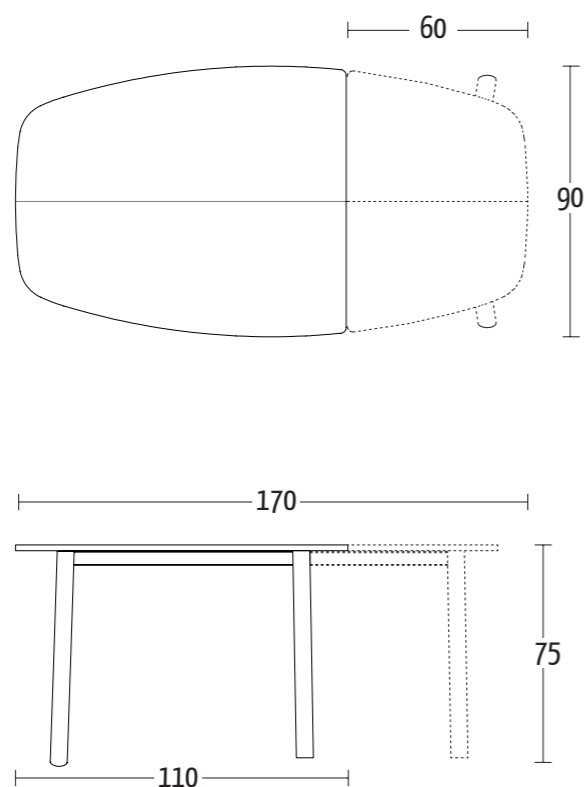

Misure (cm)

Finiture | Finitions | Finishes

Ceramica | Céramique | Ceramic **LAMINAM**
SUPERIOR NATURAL CERAMIC

K01 Fokos sale	* K10 Oxide Bianco	K18 Bianco Statuario Venato Opaco
K02 Fokos terra	K11 Pietra Savoia antracite	K19 Diamond Cream Opaco
K03 Fokos piombo	* K12 Pietra di Savoia Perla	K20 Emperador Opaco
K04 Noir Desir lucido	K13 Calacatta Gold Lucido	K22 Calacatta Black lucidato Starlit
K05 Bianco Statuario Venato Lucido	K14 Emperador Lucido	K23 Verde Alpi lucidato
K06 Diamond Cream Lucido	K15 Noir Desir Opaco	K24 Cristallo Gold lucidato Starlit
K07 Pietra Grey Lucida	K16 Pietra Grey Opaco	K25 Ossido Verderame
* K09 Oxide Nero	K17 Calacatta Gold Opaco	K26 Cristallo Gold Caress Soft Touch