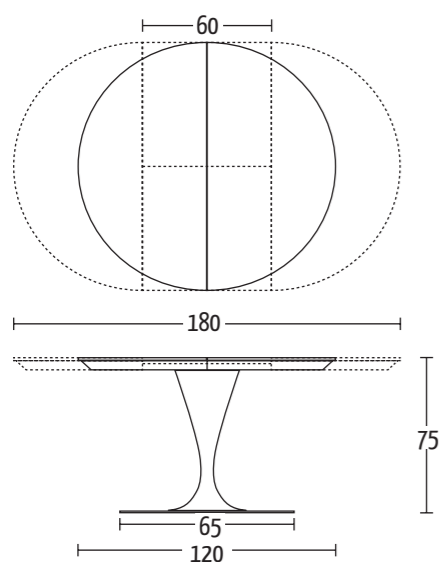

SUN
Misure (cm)

SUN SUPER
Misure (cm)

Finiture | Finitions | Finishes

Ceramica | Céramique | Ceramic **LAMINAM**

K01 Fokos sale	* K10 Oxide Bianco	K18 Bianco Statuario Venato Opaco	G01 Bianco
K02 Fokos terra	K11 Pietra Savoia antracite	K19 Diamond Cream Opaco	G02 Tortora
K03 Fokos piombo	* K12 Pietra di Savoia Perla	K20 Emperador Opaco	G03 Nero
K04 Noir Desir lucido	K13 Calacatta Gold Lucido	K22 Calacatta Black lucidato Starlit	
K05 Bianco Statuario Venato Lucido	K14 Emperador Lucido	K23 Verde Alpi lucidato	
K06 Diamond Cream Lucido	K15 Noir Desir Opaco	K24 Cristallo Gold lucidato Starlit	
K07 Pietra Grey Lucida	K16 Pietra Grey Opaco	K25 Ossido Verderame	
* K09 Oxide Nero	K17 Calacatta Gold Opaco	K26 Cristallo Gold Caress Soft Touch	