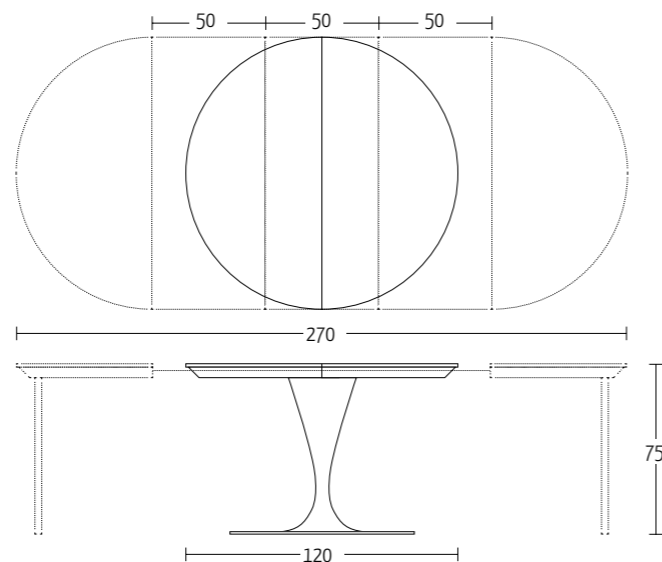

SUN
Misure (cm)

SUN SUPER
Misure (cm)

Finiture | Finitions | Finishes

Ceramica | Céramique | Ceramic **LAMINAM**

K01 Fokos sale	* K10 Oxide Bianco	K18 Bianco Statuario Venato Opaco	G01 Bianco
K02 Fokos terra	K11 Pietra Savoia antracite	K19 Diamond Cream Opaco	G02 Tortora
K03 Fokos piombo	* K12 Pietra di Savoia Perla	K20 Emperador Opaco	G03 Nero
K04 Noir Desir lucido	K13 Calacatta Gold Lucido	K22 Calacatta Black lucidato Starlit	
K05 Bianco Statuario Venato Lucido	K14 Emperador Lucido	K23 Verde Alpi lucidato	
K06 Diamond Cream Lucido	K15 Noir Desir Opaco	K24 Cristallo Gold lucidato Starlit	
K07 Pietra Grey Lucida	K16 Pietra Grey Opaco	K25 Ossido Verderame	
* K09 Oxide Nero	K17 Calacatta Gold Opaco	K26 Cristallo Gold Caress Soft Touch	