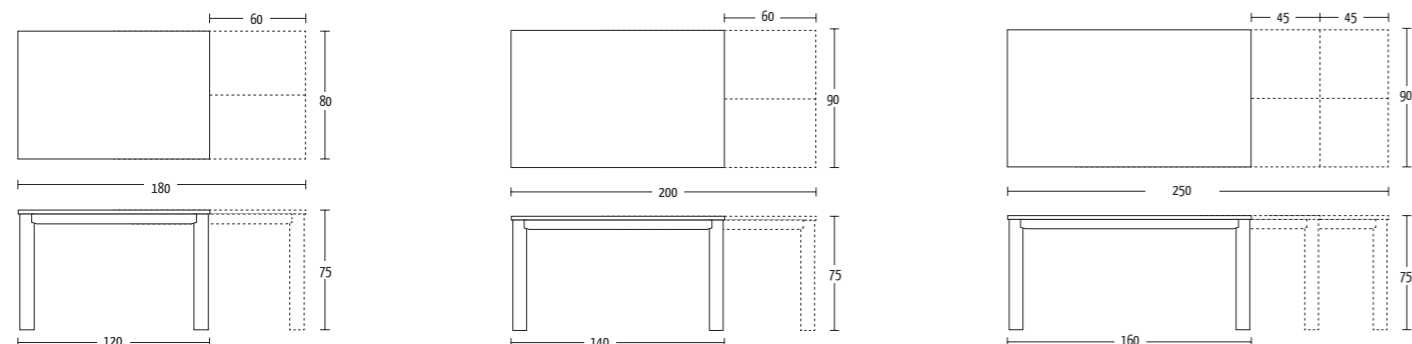

Misure (cm)

Teorema

Teorema Super

Finiture | Finitions | Finishes

Ceramica | Céramique | Ceramic **LAMINAM**

K01 Fokos sale	* K10 Oxide Bianco	K18 Bianco Statuario Venato Opaco	G01 Bianco
K02 Fokos terra	K11 Pietra Savoia antracite	K19 Diamond Cream Opaco	G02 Tortora
K03 Fokos piombo	* K12 Pietra di Savoia Perla	K20 Emperador Opaco	G03 Nero
K04 Noir Desir lucido	K13 Calacatta Gold Lucido	K22 Calacatta Black lucidato Starlit	
K05 Bianco Statuario Venato Lucido	K14 Emperador Lucido	K23 Verde Alpi lucidato	
K06 Diamond Cream Lucido	K15 Noir Desir Opaco	K24 Cristallo Gold lucidato Starlit	
K07 Pietra Grey Lucida	K16 Pietra Grey Opaco	K25 Ossido Verderame	
* K09 Oxide Nero	K17 Calacatta Gold Opaco	K26 Cristallo Gold Caress Soft Touch	