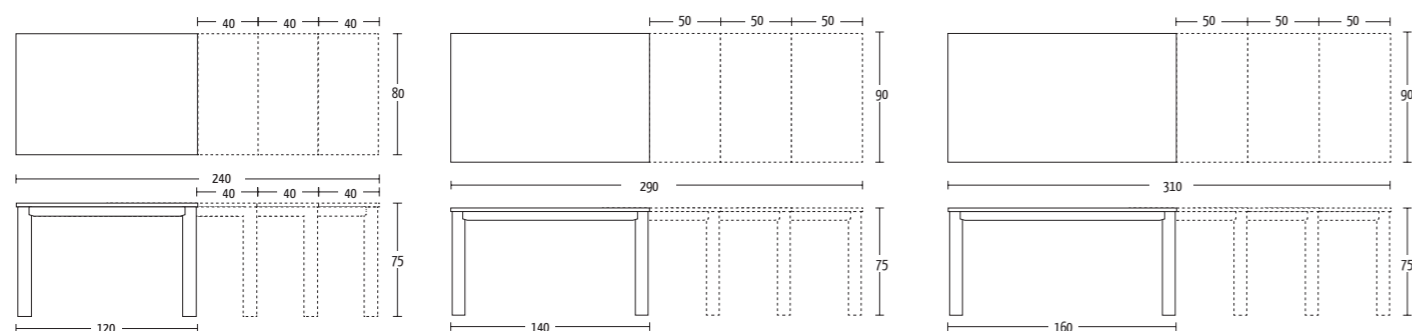

Misure (cm)

Teorema

Teorema Super

Finiture | Finitions | Finishes

Ceramica | Céramique | Ceramic **LAMINAM**

K01 Fokos sale	* K10 Oxide Bianco	K18 Bianco Statuario Venato Opaco	G01 Bianco
K02 Fokos terra	K11 Pietra Savoia antracite	K19 Diamond Cream Opaco	G02 Tortora
K03 Fokos piombo	* K12 Pietra di Savoia Perla	K20 Emperador Opaco	G03 Nero
K04 Noir Desir lucido	K13 Calacatta Gold Lucido	K22 Calacatta Black lucidato Starlit	
K05 Bianco Statuario Venato Lucido	K14 Emperador Lucido	K23 Verde Alpi lucidato	
K06 Diamond Cream Lucido	K15 Noir Desir Opaco	K24 Cristallo Gold lucidato Starlit	
K07 Pietra Grey Lucida	K16 Pietra Grey Opaco	K25 Ossido Verderame	
* K09 Oxide Nero	K17 Calacatta Gold Opaco	K26 Cristallo Gold Caress Soft Touch	