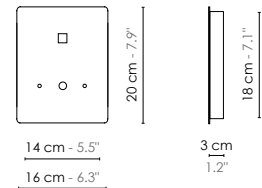

Wall plate

DESIGNHEURE

LIGHTING

ÉDITION — FRANCE

www.designheure.com
contact@designheure.com
Tel : 33 (0)4 67 53 99 63

“Chic et décalé, le noeud papillon est masculin autant que féminin ! C’est l’accessoire typiquement dandy, le reflet d’une allure élégante et osée... avec un petit grain de folie. Emmanuelle Legavre s’en inspire et signe pour Designheure, Couture, véritable clin d’oeil à cet incontournable accessoire de mode.

Pimpanette et stylée, la collection “ Couture ” habille tous les espaces avec panache et raffinement et nous montre à quel point la frontière entre la mode et le design est très souvent ténue.”

“Chic and quirky, the bow tie is a quintessential dandy fashion accessory—a reflection of an elegant and daring look, with a touch of whimsy. Acknowledging this fashion sensibility, Emmanuelle Legavre has created her collection “ Couture ”, for Designheure. Stylish and staggered, the collection dresses up spaces with elegant panache and shows that the boundary between fashion and design is very often a myth.”

Model	Applique/Wall lamp Petit Couture avec Liseuse LED	
Reference	A33pctled	
Collection	Couture	
Design	2014	
Designer	Emmanuelle Legavre	
Environnement	Intérieur/Interior	
Dimensions	Hauteur plafond/Ceiling height : Dim. totales/Total dim. : Abat-jour/Lampshade : Plaque rectangulaire/Metal plate : Tige de fixation/Fixing rods : Boîtier électrique/Electrical power supply :	Néant/None L. 32 x l. 19 x H. 33 cm L. 32 x l. 14 x H. 17 cm L. 16 x l. 20 cm 10 cm L. 14 x l. 18 x H. 3 cm
Electricity	Tension : Douille/Socket : Ampoule/Bulb : Type d'ampoule/Type of bulb : Liseuse LED/LED Reader Interrupteur/Switch :	220-240 V 50/60 Hz 100-127 V 50/60 Hz E27 1 X Max 40 W - Non fournie/Not included Ampoule LED/LED bulb Ø max 60 mm et H. max 110 mm / bulb Ø max 60 mm and MOL 110 mm LED 1W - 130 lm - Fournie/Included Double interrupteur sur la patère/Double switch on the wall plate
Materials	Tissus, acier laqué Fabric, lacquered steel.	
Custom made	Possibilité de coloris sur mesure/Custom made colors possible See website	
Colors ref.	See website A33pctledbn Blanc / Noir/White / Black A33pctledrn Rose pâle / Noir/Light pink / Black A33pctledbpdp Blanc / Pied-de-Poule/White / Houndstooth	
Weight	Net/Net kg : 1,3 Brut/Gross kg : 2,8	
Shipping	Nbre de colis/Nber of packs : 1 Dimensions : 40 x 30 x 30 cm	
Certifications