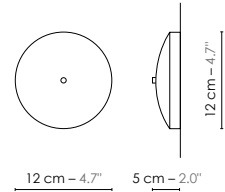

Wall plate

DESIGNHEURE

LIGHTING

ÉDITION — FRANCE

www.designheure.com
contact@designheure.com
Tel : 33 (0)4 67 53 99 63

“ Véritable sculpture lumineuse, Nénuphar habille de manière fascinante les murs et les plafonds jouant tout à la fois le rôle d’une sculpture, d’un mur acoustique et d’un luminaire. Son choix de coloris sur mesure et son caractère modulable et orientable à 360°, laissent une grande part de créativité à l’utilisateur.”

“ A genuine light sculpture, “Nénuphar” indirect LED lights illuminate surrounding walls and ceilings in a fascinating way. At the same time, it functions as a visually arresting design element and sound panel. The design’s customizable colors and modular nature—it can be hung from any angle—allows for significant creative license.”

Model	Applique/Wall lamp Petit Nénuphar LED	
Reference	A90ned	
Collection	Nénuphar	
Design	2013	
Designer	Kristian Gavaille	
Environnement	Intérieur/Interior	
Dimensions	Hauteur plafond/Ceiling height : Dim. totales/Total dim. : Abat-jour/Lampshade : Boîtier électrique/Electrical power supply :	Néant/None L. 90 x l. 61 x H. 27 cm L. 90 x l. 61 x H. 19 cm Ø 12 x H. 5 cm
Electricity	Tension : Source LED/Light source LED : Puissance Max/Power max :	220-240 V 50/60 Hz 100-127 V 50/60 Hz (Sur demande/On request) 3000 K - IRC > 90 INTEGRATED LED 18 W
Materials	Tissus, acier laqué Fabric, steel lacquered.	
Custom made	Possibilité de coloris sur mesure/Custom made colors possible See website	
Colors ref.	A90nednb A90nednbr A90nedbebr A90nedgo	Noir / Blanc/Black / White Noir / Bronze/Black / Bronze Beige / Bronze/Beige / Bronze Gris / Orange/Grey / Orange
Weight	Net/Net kg : 3,1 Brut/Gross kg : 11,0	
Shipping	Nbre de colis/Nber of packs : 1 Dimensions : 82 x 82 x 30 cm	
Certifications