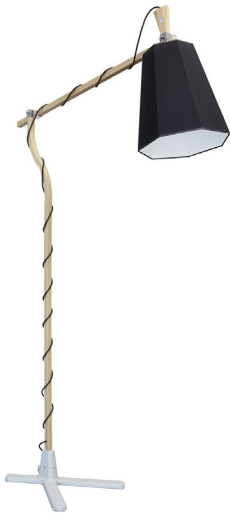

Fiche **TECHNIQUE**

SPEC sheet

6 positions de bras et 5 d'abat-jour

6 arm positions and 5 lampshade positions

DESIGNHEURE

LIGHTING

ÉDITION — FRANCE

www.designheure.com
contact@designheure.com
Tel : 33 (0)4 67 53 99 63

“ LuXiole ” est une collection naturelle, simple et corsée tout à la fois, qui s’adresse à ceux qui souhaitent voir la vie en grand, en toute simplicité. Elle semble prendre vie et devenir animale.

L’abat-jour est inspiré des formes à facettes de la cafetière italienne mais renversée telle une clochette, pour redonner au corsé toute sa légèreté. Fabriquée en France avec des finitions de très belle qualité, en hêtre, fonte d’aluminium, fils et abat-jour textiles colorés.”

“ LuXiole ” is a collection for those who want to see life’s big picture. It is a natural, simple and powerful collection that recalls the vibrancy of wildlife. The shade is inspired by the familiar angles of an Italian coffee maker, but turned on its head, dispelling more industrial associations. Made in France, LuXiole is composed of cast aluminium, finished in beech, with colorful textile cords and shades.

Model	Lampadaire/Floorlamp Grand LuXiole	
Reference	L225I	
Collection	LuXiole	
Design	2011	
Designer	Kristian Gavaille	
Environnement	Intérieur/Interior	
Dimensions	Hauteur plafond/Ceiling height : Dim. totales/Total dim. : Mini : Max : Abat-jour/Lampshade : Base/Base : Poignée en bois/Wooden handle : Fil textile/Textile cord :	Néant/None L. 136 x l. 45 x H. 225 cm L. min 72 / H. min 195 cm L. max 156 / H. max 315 cm L. 40 x l. 40 x H. 42 cm L. 54 x l. 45 x H. 19 cm H. 20 cm 2 m
Electricity	Tension : Douille/Socket : Ampoule/Bulb : Type d’ampoule/Type of bulb : Interrupteur/Switch :	220-240 V 50/60 Hz 100-127 V 50/60 Hz E27 1 X Max 60 W - Non fournie/Not included Globe LED/LED Globe A pied/Footswitch
Materials	Tissus, hêtre massif, bois de hêtre lamellé-collé, fonte d’aluminium, aluminium laqué, fil tissé coloré/Fabric, solid beech, laminated beech wood, solid beech, cast aluminium and lacquered, colored textile cord.	
Custom made	Possibilité de coloris sur mesure/Custom made colors possible	
Colors ref.	L225Ib Blanc diffusant/White diffusing L225Ikb Kaki / Blanc/Khaki / White L225Ilo Marron / Orange/Brown / Orange L225Inb Noir / Blanc/Black / White	
Weight	Net/Net kg : 10,8 Brut/Gross kg : 20,3	
Shipping	Nbre de colis/Nber of packs : 2 Dimensions : 80 x 60 x 60 cm 214 x 31 x 16 cm	
Certifications