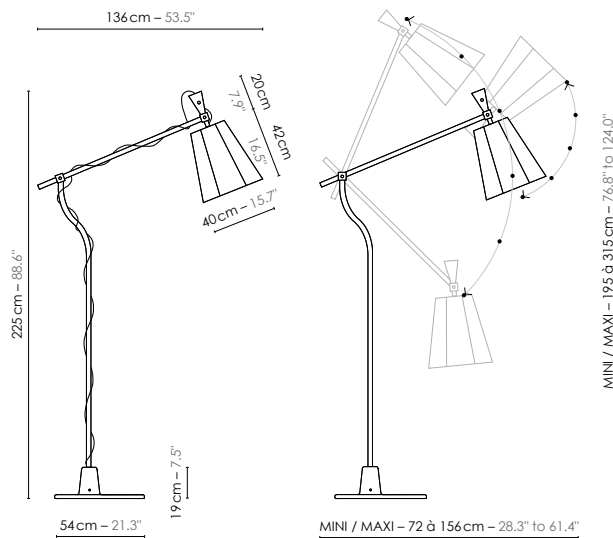

Fiche **TECHNIQUE**

SPEC sheet

6 positions de bras et 5 d'abat-jour

6 arm positions and 5 lampshade positions

**DESIGNHEURE**

LIGHTING

ÉDITION — FRANCE

www.designheure.com
 contact@designheure.com
 Tel : 33 (0)4 67 53 99 63

| | | |
|----------------|---|--|
| Model | Lampadaire/Floorlamp Grand LuXiole | |
| Reference | L225I | |
| Collection | LuXiole | |
| Design | 2011 | |
| Designer | Kristian Gavaille | |
| Environnement | Intérieur/Interior | |
| Dimensions | Hauteur plafond/Ceiling height : Dim. totales/Total dim. : Mini : Max : Abat-jour/Lampshade : Base/Base : Poignée en bois/Wooden handle : Fil textile/Textile cord : | Néant/None L. 136 x l. 45 x H. 225 cm L. min 72 / H. min 195 cm L. max 156 / H. max 315 cm L. 40 x l. 40 x H. 42 cm L. 54 x l. 45 x H. 19 cm H. 20 cm 2 m |
| Electricity | Tension : Douille/Socket : Ampoule/Bulb : Type d’ampoule/Type of bulb : Interrupteur/Switch : | 220-240 V 50/60 Hz 100-127 V 50/60 Hz E27 1 X Max 60 W - Non fournie/Not included Globe LED/LED Globe A pied/Footswitch |
| Materials | Tissus, hêtre massif, bois de hêtre lamellé-collé, fonte d’aluminium, aluminium laqué, fil tissé coloré/Fabric, solid beech, laminated beech wood, solid beech, cast aluminium and lacquered, colored textile cord. | |
| Custom made | Possibilité de coloris sur mesure/Custom made colors possible | |
| Colors ref. | L225Ib Blanc diffusant/White diffusing L225Ikb Kaki / Blanc/Khaki / White L225Ilo Marron / Orange/Brown / Orange L225Inb Noir / Blanc/Black / White | |
| Weight | Net/Net kg : 10,8 Brut/Gross kg : 20,3 | |
| Shipping | Nbre de colis/Nber of packs : 2 Dimensions : 80 x 60 x 60 cm 214 x 31 x 16 cm | |
| Certifications | | |