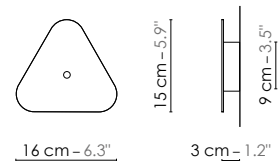

Wall plate

DESIGNHEURE
LIGHTING
EDITION — FRANCE

www.designheure.com
contact@designheure.com
Tel : 33 (0)4 67 53 99 63

La collection " Nuage " est un concept élégant et ingénieux d'éclairage nomade. Sa légèreté et son adaptabilité en font le best-seller des collections Designheure. Simplicité et pureté des lignes de cette collection intemporelle et universelle. L'abat-jour de forme triangulaire produit une lumière bien particulière, découpant l'espace de façon architecturale. Sa ligne élégante apparentée à la proue d'un bateau est rehaussée par le cordon textile. L'offre sur mesure de cette collection permet de créer des projets uniques."

" Nuage " is a stylishly designed and cleverly made lighting system. Its lightness and adaptability has made it Designheure's bestselling collection.

Chosen for its simplicity and pure lines, this timeless collection takes its inspiration from the prow of a ship. The triangular shade produces a unique light, cutting through space as a boat does through the sea. Elegant lines, enhanced by the textile cord, make Nuage a favorite in both residential and commercial spaces.

Model	Applique suspendue/Pendant wall lamp Petit Nuage	
Reference	Aspn	
Collection	Nuage	
Design	2010	
Designer	Hervé Langlais	
Environnement	Intérieur/Interior	
Dimensions	Hauteur plafond/Ceiling height : Dim. totales/Total dim. : Abat-jour/Lampshade : Plaque triangulaire/Triangular plate : Boîtier électrique/Electrical power supply : Fil textile/Textile cord : Câble acier/Steel cable :	Néant/None Dimensions réglables/Adjustable dimensions L. 24 x l. 24 x H. 16 cm L. 15 x l. 16 cm Ø 9 x H. 3 cm 0,55 m 2 m
Electricity	Tension : Douille/Socket : Ampoule/Bulb : Type d'ampoule/Type of bulb :	220-240 V 50/60 Hz 100-127 V 50/60 Hz E14 1 X Max 60 W - Non fournie/Not included Ampoule LED/LED bulb H. max 90 mm/H. max 90 mm
Materials	Tissus ou laqué, acier laqué, fil tissé coloré, câble acier Fabric or lacquered, lacquered steel, colored textile cord, steel cable.	
Custom made See website	Possibilité d'ajout de longueurs de fils et câbles/Adding of cords and cables length possible. Possibilité de coloris sur mesure/Custom made colors possible	
Colors ref. See website	Aspnb Aspnbbn Aspnbcu Aspncubv Aspnjo Aspnbo Aspngo	Blanc diffusant/White diffusing Blanc bordure noire/White black border Blanc / Cuivre rose/White / Pink copper Cuivre / Cuivre rose bordure verte/Copper / Pink copper green border Jaune / Or/Yellow / Gold Bleu / Or/Blue / Gold Gris / Or/Grey / Gold
Weight	Net/Net kg : 0,6 Brut/Gross kg : 1,4	
Shipping	Nbre de colis/Nber of packs : 1 Dimensions : 40 x 30 x 30 cm	
Certifications