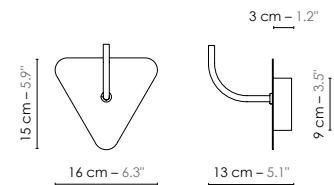

Wall plate

DESIGNHEURE

LIGHTING

EDITION — FRANCE

www.designheure.com
contact@designheure.com
Tel : 33 (0)4 67 53 99 63

La collection " Nuage " est un concept élégant et ingénieux d'éclairage nomade. Sa légèreté et son adaptabilité en font le best-seller des collections Designheure. Simplicité et pureté des lignes de cette collection intemporelle et universelle. L'abat-jour de forme triangulaire produit une lumière bien particulière, découpant l'espace de façon architecturale. Sa ligne élégante apparentée à la proue d'un bateau est rehaussée par le cordon textile. L'offre sur mesure de cette collection permet de créer des projets uniques."

" Nuage " is a stylishly designed and cleverly made lighting system. Its lightness and adaptability has made it Designheure's bestselling collection.

Chosen for its simplicity and pure lines, this timeless collection takes its inspiration from the prow of a ship. The triangular shade produces a unique light, cutting through space as a boat does through the sea. Elegant lines, enhanced by the textile cord, make Nuage a favorite in both residential and commercial spaces.

Model	Applique fixe/Fixed wall lamp Petit Nuage	
Reference	Afpn	
Collection	Nuage	
Design	2010	
Designer	Hervé Langlais	
Environnement	Intérieur/Interior	
Dimensions	Hauteur plafond/Ceiling height : Dim. totales/Total dim. : Abat-jour/Lampshade : Plaque triangulaire/Triangular plate : Boîtier électrique/Electrical power supply :	Néant/None L. 24 x l. 26 x H. 34 cm L. 24 x l. 24 x H. 16 cm L. 16 x l. 15 cm Ø 9 x H. 3 cm
Electricity	Tension : Douille/Socket : Ampoule/Bulb : Type d'ampoule/Type of bulb :	220-240 V 50/60 Hz 100-127 V 50/60 Hz E14 1 X Max 60 W - Non fournie/Not included Ampoule LED/LED bulb H. max 90 mm/H. max 90 mm
Materials	Tissus ou laqué, acier laqué. Fabric or lacquered, lacquered steel.	
Custom made	Possibilité de coloris sur mesure/Custom made colors possible	
Colors ref.	Afpnb Afpnbbn Afpnbcu Afpncubv Afpnpj Afpnbo Afpngo	Blanc diffusant/White diffusing Blanc bordure noire/White black border Blanc / Cuivre rose/White / Pink copper Cuivre / Cuivre rose bordure verte/Copper / Pink copper green border Jaune / Or/Yellow / Gold Bleu / Or/Blue / Gold Gris / Or/Grey / Gold
Weight	Net/Net kg : 0,6 Brut/Gross kg : 1,0	
Shipping	Nbre de colis/Nber of packs : 1 Dimensions : 35 x 23 x 25 cm	
Certifications	650°