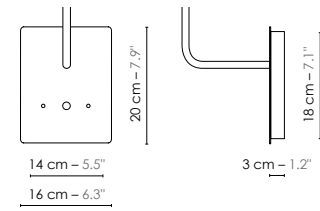

Wall plate

DESIGNEURE

LIGHTING

ÉDITION — FRANCE

www.designheure.com
contact@designheure.com
Tel : 33 (0)4 67 53 99 63

La collection " Nuage " est un concept élégant et ingénieux d'éclairage nomade. Sa légèreté et son adaptabilité en font le best-seller des collections Designheure. Simplicité et pureté des lignes de cette collection intemporelle et universelle. L'abat-jour de forme triangulaire produit une lumière bien particulière, découpant l'espace de façon architecturale. Sa ligne élégante apparentée à la proue d'un bateau est rehaussée par le cordon textile. L'offre sur mesure de cette collection permet de créer des projets uniques."

" Nuage " is a stylishly designed and cleverly made lighting system. Its lightness and adaptability has made it Designheure's bestselling collection.

Chosen for its simplicity and pure lines, this timeless collection takes its inspiration from the prow of a ship. The triangular shade produces a unique light, cutting through space as a boat does through the sea. Elegant lines, enhanced by the textile cord, make Nuage a favorite in both residential and commercial spaces.

Model	Applique/Wall lamp Petit Nuage avec Liseuse LED	
Reference	Ampned	
Collection	Nuage	
Design	2010	
Designer	Hervé Langlais	
Environnement	Intérieur/Interior	
Dimensions	Hauteur plafond/Ceiling height :	Néant/None
	Dim. totales/Total dim. :	L. 24 x l. 16 x H. 39 cm
	Abat-jour/Lampshade :	L. 24 x l. 24 x H. 16 cm
	Boîtier électrique/Electrical power supply :	L. 18 x l. 14 x H. 3 cm
Electricity	Tension :	220-240 V 50/60 Hz 100-127 V 50/60 Hz
	Douille/Socket :	E14
	Ampoule/Bulb :	1 X Max 60 W - Non fournie/Not included
	Type d'ampoule/Type of bulb :	Ampoule LED/LED bulb H. max 90 mm/H. max 90 mm
	Liseuse LED/LED Reader	LED 1 W - Fournie/Included
Materials	Tissus ou laqué, acier laqué. Fabric or lacquered, lacquered steel.	
Custom made	Possibilité de coloris sur mesure/Custom made colors possible	
Colors ref.	Ampnedb	Blanc diffusant/White diffusing
	Ampnedbbn	Blanc bordure noire/White black border
	Ampnedbcu	Blanc / Cuivre rose/White / Pink copper
	Ampnedcubv	Cuivre / Cuivre rose bordure verte/Copper / Pink copper green border
	Ampnedjo	Jaune / Or/Yellow / Gold
	Ampnedbo	Bleu / Or/Blue / Gold
	Ampnedgo	Gris / Or/Grey / Gold
Weight	Net/Net kg : 1,3 Brut/Gross kg : 3,2	
Shipping	Nbre de colis/Nber of packs : 1 Dimensions : 45 x 45 x 25 cm	
Certifications	650°