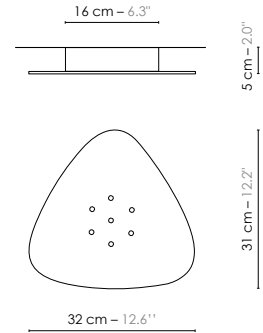

Canopy

DESIGNHEURE

LIGHTING

ÉDITION — FRANCE

www.designheure.com
contact@designheure.com
Tel : 33 (0)4 67 53 99 63

La collection " Nuage " est un concept élégant et ingénieux d'éclairage nomade. Sa légèreté et son adaptabilité en font le best-seller des collections Designheure. Simplicité et pureté des lignes de cette collection intemporelle et universelle. L'abat-jour de forme triangulaire produit une lumière bien particulière, découpant l'espace de façon architecturale. Sa ligne élégante apparentée à la proue d'un bateau est rehaussée par le cordon textile. L'offre sur mesure de cette collection permet de créer des projets uniques."

" Nuage " is a stylishly designed and cleverly made lighting system. Its lightness and adaptability has made it Designheure's bestselling collection.

Chosen for its simplicity and pure lines, this timeless collection takes its inspiration from the prow of a ship. The triangular shade produces a unique light, cutting through space as a boat does through the sea. Elegant lines, enhanced by the textile cord, make Nuage a favorite in both residential and commercial spaces.

Model	Lustre/Chandelier 6 Petit Nuage	
Reference	Lu6pn	
Collection	Nuage	
Design	2010	
Designer	Hervé Langlais	
Environnement	Intérieur/Interior	
Dimensions	Hauteur plafond/Ceiling height :	2,3 à 3,5 m
	Dim. totales/Total dim. :	Ø 94 x H. 115 cm
	Dim. min./Min. dim. :	Ø 94 x H. min 60 cm
	Abat-jour/Lampshade :	L. 24 x l. 24 x H. 16 cm
	Plaque triangulaire/Triangular plate :	L. 31 x l. 32 cm
	Boîtier électrique/Electrical power supply :	Ø 16 x H. 5 cm
	Fil textile/Textile cord :	6 x 1,5 mm
	Câble acier/Steel cable :	6 x 2 mm
Electricity	Tension :	220-240 V 50/60 Hz 100-127 V 50/60 Hz
	Douille/Socket :	E14
	Ampoule/Bulb :	6 X Max 60 W - Non fournie/Not included
	Type d'ampoule/Type of bulb :	Ampoule LED/LED bulb H. max 90 mm/H. max 90 mm
Materials	Tissus ou laqué, acier laqué, fil tissé coloré, câble acier Fabric or lacquered, lacquered steel, colored textile cord, steel cable.	
Custom made See website	Possibilité d'ajout de longueurs de fils et câbles/Adding of cords and cables lenght possible. Possibilité de coloris sur mesure/Custom made colors possible	
Colors ref. See website	Lu6pnb	Blanc diffusant/White diffusing
	Lu6pnbbn	Blanc bordure noire/White black border
	Lu6pnbcu	Blanc / Cuivre rose/White / Pink Copper
	Lu6pnbcuv	Cuivre / Cuivre rose bordure verte/Copper / Pink Copper green border
	Lu6pnjo	Jaune / Or/Yellow / Gold
	Lu6pnbo	Bleu / Or/Blue / Gold
	Lu6pnngo	Gris / Or/Grey / Gold
Weight	Net/Net kg : 3,1 Brut/Gross kg : 8,0	
Shipping	Nbre de colis/Nber of packs : 1 Dimensions : 51 x 51 x 83 cm	
Certifications