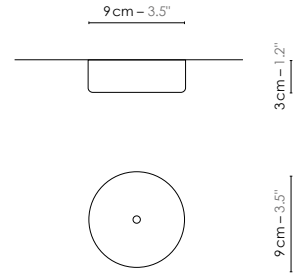

Canopy

DESIGNHEURE

LIGHTING

ÉDITION — FRANCE

www.designheure.com
contact@designheure.com
Tel : 33 (0)4 67 53 99 63

“Créée pour mettre en valeur les tableaux ou marquer un couloir lumineux, la suspension Lightbook procure une lumière intimiste et raffinée.”

“ Created to showcase paintings or illuminate a hallway, the pendant version of Lightbook provides an intimate and refined ambiance. ”

Model	Suspension/Pendant light Lightbook	
Reference	Slb	
Collection	Lightbook	
Design	2010	
Designer	Designheure	
Environnement	Intérieur/Interior	
Dimensions	Hauteur plafond/Ceiling height :	2,5 m
	Dim. totales/Total dim. :	Ø 10 x H. 115 cm
	Dim. min./Min. dim. :	Ø 10 x H. min 40 cm
	Abat-jour/Lampshade :	Ø 10 x H. 12 cm
	Boîtier électrique/Electrical power supply :	Ø 9 x H. 3 cm
	Fil textile/Textile cord :	1 m
Electricity	Tension :	220-240 V 50/60 Hz 100-127 V 50/60 Hz
	Douille/Socket :	E14
	Ampoule/Bulb :	1 X Max 15 W - Non fournie/Not included
	Type d'ampoule/Type of bulb :	Ampoule LED/LED bulb H. max 90 mm/H. max 90 mm
Materials	Tissus, acier laqué, fil tissé coloré Fabric, lacquered steel, colored textile cord.	
Custom made	Possibilité d'ajout de longueurs de fils et câbles/Adding of cords and cables lenght possible. Possibilité de coloris sur mesure/Custom made colors possible	
Colors ref.	Slbb	Blanc/White diffusing
	Slbbbn	Blanc bordure noire/White black border
	Slbdn	Damier noir/Damier black
	Slbdj	Damier jaune/Damier yellow
	Slbdg	Damier gris/Damier grey
Weight	Net/Net kg : 0,5 Brut/Gross kg : 1,2	
Shipping	Nbre de colis/Nber of packs : 1 Dimensions : 28 x 22 x 20 cm	
Certifications