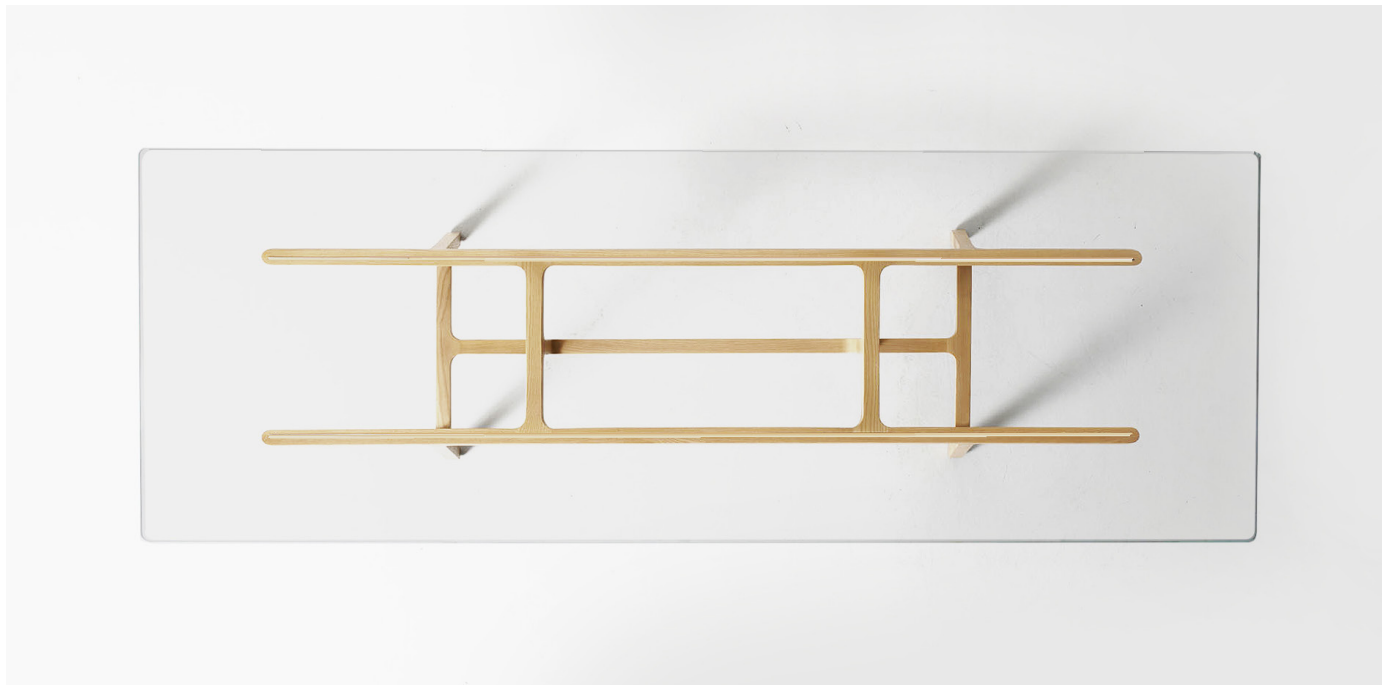

## Seater places

L 220 cm

L 250 cm

L 280 cm