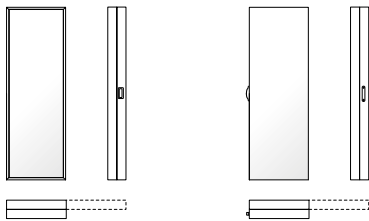

ES Box es un contenedor de pared simple y multifuncional. Nacido de la creatividad de Luciano Bertoncini, se caracteriza por su estética minimalista y por su gran versatilidad de uso. La estructura, de aluminio ligero y resistente, enmarca una puerta con espejo que oculta estantes multiuso, colgadores y zapateros. En la variante BoxOne, el espejo cubre toda la puerta, que se abre con un tirador externo de cuero Presot® negro o natural o de silicona opalina suave. Como en la versión anterior, la puerta se abre a 180° con bisagra oculta. Compactos y esenciales, Box y BoxOne están pensados para

completar cualquier ambiente de la casa: del baño al vestíbulo o el dormitorio.

FR Box est un meuble de rangement simple et multifonctionnel. Issu de la créativité de Luciano Bertoncini, il a une esthétique minimaliste et permet de multiples usages. La structure en aluminium léger et résistant encadre une porte miroir qui cache des tablettes, des patères ou un range-chaussures. Le modèle BoxOne a, en revanche, une porte miroir sans cadre et s'ouvre avec une poignée extérieure soit en cuir Presot® noir ou naturel soit en silicone souple opalin. Comme dans la version précédente, la porte montée sur charnières invisibles s'ouvre à 180°. Compacts et épurés, Box et BoxOne ont été pensés pour toutes les pièces intérieures: de la salle de bains à l'entrée jusqu'à la chambre.

Type

Box
L 65 P 20 H 190 cm
W 25^{5/8}" D 7^{7/8}" H 74^{6/8}"

BoxOne
L 65 P 20 H 190 cm
W 25^{5/8}" D 7^{7/8}" H 74^{6/8}"