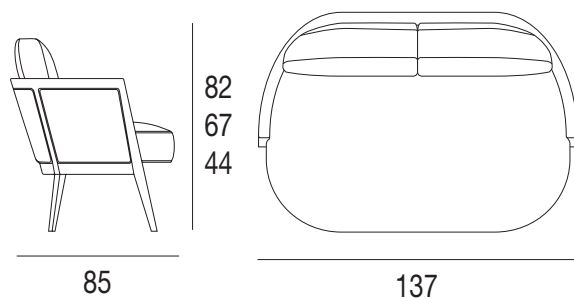

armchair  
cod.5460  
small sofa  
cod.5461

laccato opaco poro aperto  
*open pore matt lacquered*

legno  
*wood*

**L21**

bianco opaco  
poro aperto  
*open pore  
matt white*

**NK**

noce canaletto  
*canaletto walnut*