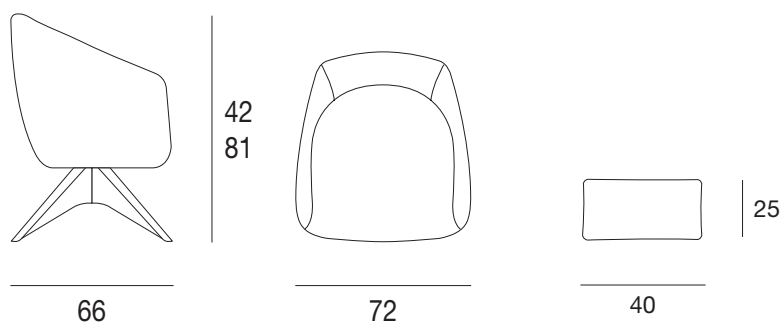

Poltrona girevole con basamento in massello di frassino. Scocca in poliuretano espanso schiumato rivestita in pelle, ecopelle o tessuto della collezione. A richiesta, cuscino rivestito in pelle, ecopelle o tessuto della collezione.

Rotating armchair with base in solid ash. Shell in PU foam covered in leather, eco-leather or fabric of the collection. On request, cushion covered in leather, eco-leather or fabric of the collection.