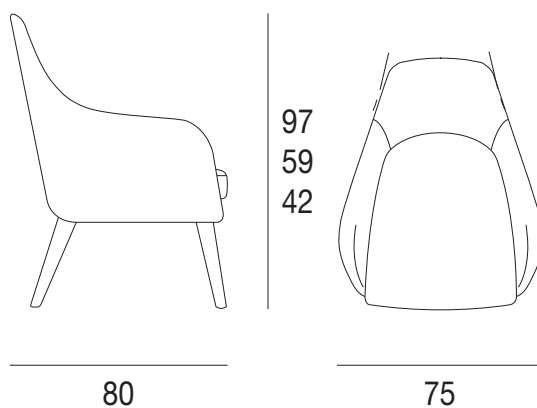

armchair  
cod.5321

laccato opaco poro aperto  
*open pore matt lacquered*

legno  
wood

**L21**

bianco opaco  
poro aperto  
*open pore  
matt white*

**NK**

noce canaletto  
*canaletto walnut*

**L29**