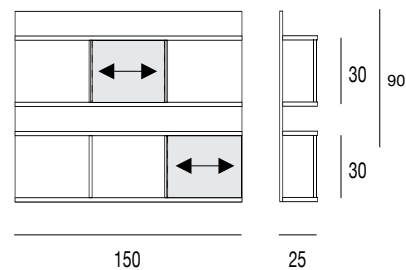

design Cristina Paelari

berchet

Libreria da parete con struttura, ripiani e divisori placcati in noce canaletto. Antine scorrevoli in vetro verniciato (extra chiaro bianco, nero, moka o fango).
Wall bookcase with structure, shelves and frames veneered canaletto walnut. Lacquered glass sliding doors (extra light white, black, moka or mud).

bookcase
cod.5544