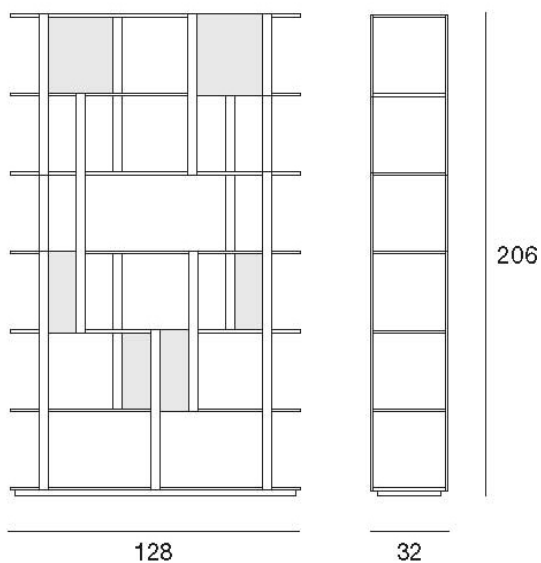

design Cesare Arosio

Libreria autoportante e modulare con struttura e ripiani placcati noce canaletto. A richiesta, inserti in metallo verniciato color titanio, bronzo o ottone patinato.  
Free standing and modular bookcase with structure and shelves veneered canaletto walnut. On request, metal inserts painted in titanium, bronze color or brushed brass.

bookcase  
cod.5546

laccato opaco poro aperto  
*open pore matt lacquered*

legno  
*wood*

**L21**

bianco opaco  
poro aperto  
*open pore  
matt white*

**NK**

noce canaletto  
*canaletto walnut*

**L29**