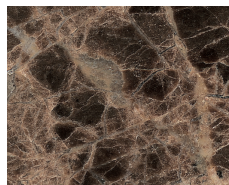

black

arch. Alessandro Elli

Tavolino con struttura in metallo verniciato color grafite. Piano placcato frassino, in vetro verniciato (extra chiaro bianco, nero o moka) o in marmo lucido naturale.

Coffee table with metal painted in graphite color. Top veneered in ash, in lacquered glass (extra white, black or moka) or in polished natural marble.

marmo bianco
carrara lucido naturale
*polished natural white
carrara marble*

TB

frassino o noce
canaletto tinto tabacco
*ash or canaletto
walnut stained tobacco*

NM

marmo nero
marquinia lucido
naturale
*polished natural black
marquinia marble*

WG

frassino o noce
canaletto tinto wengè
*ash or canaletto
walnut stained wengè*

EM

marmo emperador
dark lucido naturale
*polished natural dark
emperador marble*

MK

frassino o noce
canaletto tinto moka
*ash or canaletto
walnut stained moka*

CA

marmo calacatta vagli
oro lucido naturale
*polished natural
calacatta vagli gold
marble*

TN

frassino o noce
canaletto tinto nero
*ash or canaletto
walnut stained black*