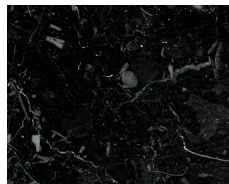

black

arch. Alessandro Elli

Tavolino con struttura in metallo verniciato color grafite. Piano placcato frassino, in vetro verniciato (extra chiaro bianco, nero o moka) o in marmo lucido naturale.

Coffee table with metal painted in graphite color. Top veneered in ash, in lacquered glass (extra white, black or moka) or in polished natural marble.

marmo bianco
carrara lucido naturale
*polished natural white
carrara marble*

TB

frassino o noce
canaletto tinto tabacco
*ash or canaletto
walnut stained tobacco*

NM

marmo nero
marquinia lucido
naturale
*polished natural black
marquinia marble*

WG

frassino o noce
canaletto tinto wengè
*ash or canaletto
walnut stained wengè*

EM

marmo emperador
dark lucido naturale
*polished natural dark
emperador marble*

MK

frassino o noce
canaletto tinto moka
*ash or canaletto
walnut stained moka*

CA

marmo calacatta vagli
oro lucido naturale
*polished natural
calacatta vagli gold
marble*

TN

frassino o noce
canaletto tinto nero
*ash or canaletto
walnut stained black*