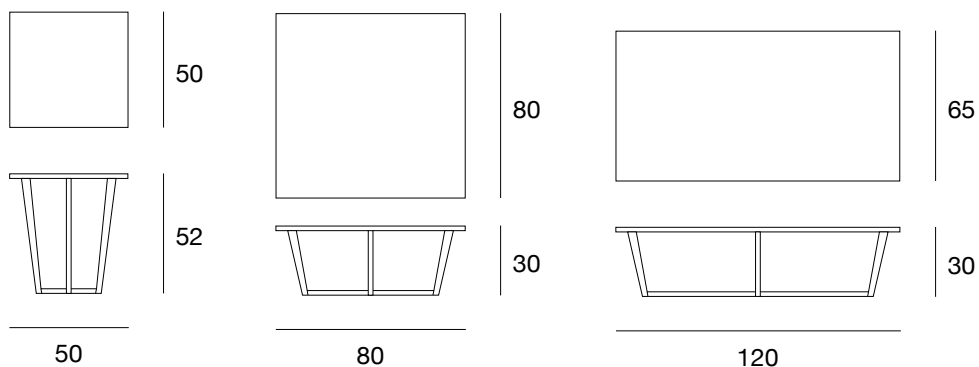

arch. Fabio Rebosio

city

Tavolino di servizio con struttura in massello di noce canaletto o frassino.  
Piano in legno placcato noce canaletto, frassino o in marmo lucido naturale.  
Coffee table with structure in solid canaletto walnut or ash.  
Top veneered canaletto walnut, ash or in polished natural marble.

coffee table  
cod.5391.50  
5391.80  
5391.120

laccato opaco poro aperto  
*open pore matt lacquered*

legno  
*wood*

marmo  
*marble*

**L21**

bianco opaco  
poro aperto  
*open pore  
matt white*

**NK**

noce canaletto  
*canaletto walnut*