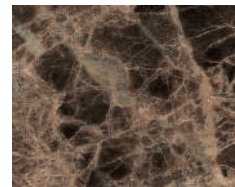

**BC**

marmo bianco  
carrara lucido naturale  
*polished natural white  
carrara marble*

**L29**

madreperla opaco  
poro aperto  
*open pore  
matt pearl*

**NC**

frassino tinto noce  
*ash stained walnut*

**NM**

marmo nero  
marquinia lucido  
naturale  
*polished natural black  
marquinia marble*

**L23**

cappuccino opaco  
poro aperto  
*open pore matt  
cappuccino colour*

**TB**

frassino o noce  
canaletto tinto tabacco  
*ash or canaletto  
walnut stained tobacco*

**EM**

marmo emperador  
dark lucido naturale  
*polished natural dark  
emperador marble*

**L28**

grigio medio  
poro aperto  
*open pore matt  
medium grey*

**WG**

frassino o noce  
canaletto tinto wengè  
*ash or canaletto  
walnut stained wengè*

**CA**

marmo calacatta vagli  
oro lucido naturale  
*polished natural  
calacatta vagli gold  
marble*

**L25**

grigio fumo opaco  
poro aperto  
*open pore matt  
smoke grey*

**MK**

frassino o noce  
canaletto tinto moka  
*ash or canaletto  
walnut stained moka*