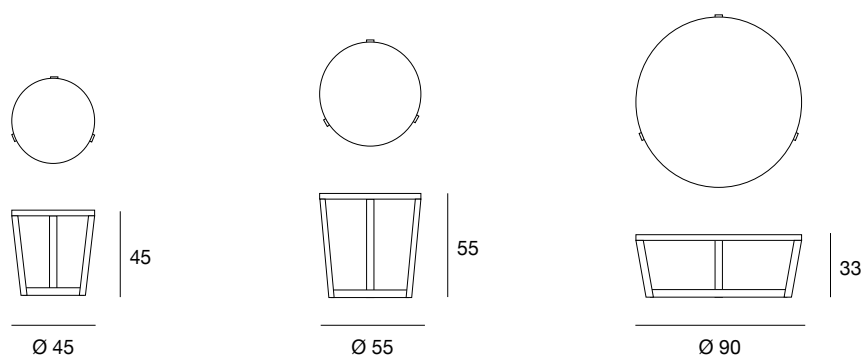

arch. Fabio Rebosio

denny

Tavolino di servizio con struttura in massello di noce canaletto.
Piano in legno placcato noce canaletto o in marmo lucido naturale.
Serving coffee table with structure in solid canaletto walnut.
Veneered top in canaletto walnut or in polished natural marble.

coffee table
cod.5372.45
5372.55
5372.90