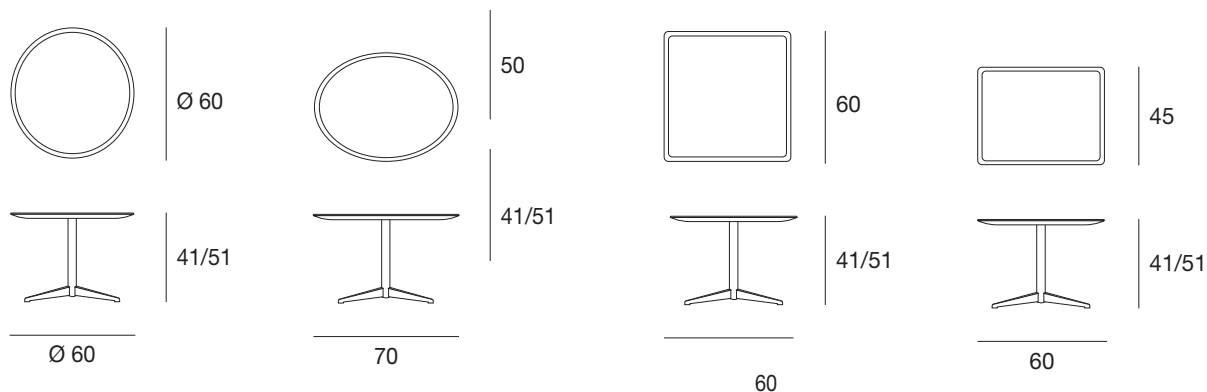

## design Greta Maspero

Tavolino con struttura e piano in massello di frassino o noce canaletto.  
Coffee table with structure and top in solid ash or canaletto walnut.

# sky

coffee table  
cod.5308  
5309

laccato opaco poro aperto  
*open pore matt lacquered*

legno  
*wood*

**L21**

bianco opaco  
poro aperto  
*open pore  
matt white*

**NK**

noce canaletto  
*canaletto walnut*