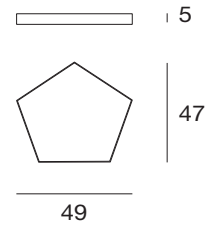

Elemento da parete con struttura in metallo verniciato. Disponibile nella versione specchio, appendiabiti o vano a giorno.
Elemento d'ingresso con struttura in metallo. Dotato di mensola, pomoli appendiabiti e specchio.
Wall element with metal structure. Available in mirror, coat hanger or open compartment version.
Entry way element with metal structure. Equipped with shelf, clothes-hooks and mirror

wall element
cod. 5502
entry way element
cod. 5501