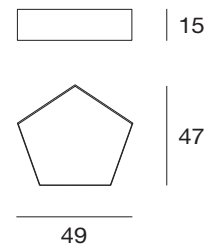

Elemento da parete con struttura in metallo verniciato. Disponibile nella versione specchio, appendiabiti o vano a giorno.
Elemento d'ingresso con struttura in metallo. Dotato di mensola, pomoli appendiabiti e specchio.
Wall element with metal structure. Available in mirror, coat hanger or open compartment version.
Entry way element with metal structure. Equipped with shelf, clothes-hooks and mirror

wall element
cod. 5502
entry way element
cod. 5501