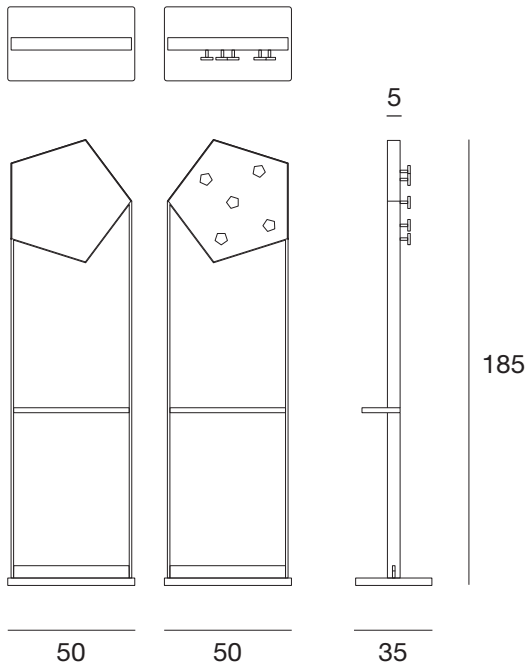

Elemento da parete con struttura in metallo verniciato. Disponibile nella versione specchio, appendiabiti o vano a giorno.
Elemento d'ingresso con struttura in metallo. Dotato di mensola, pomoli appendiabiti e specchio.
Wall element with metal structure. Available in mirror, coat hanger or open compartment version.
Entry way element with metal structure. Equipped with shelf, clothes-hooks and mirror

wall element
cod. 5502
entry way element
cod. 5501