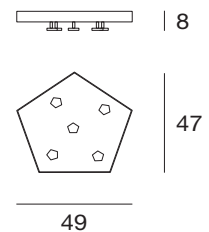

Elemento da parete con struttura in metallo verniciato. Disponibile nella versione specchio, appendiabiti o vano a giorno.
Elemento d'ingresso con struttura in metallo. Dotato di mensola, pomoli appendiabiti e specchio.
Wall element with metal structure. Available in mirror, coat hanger or open compartment version.
Entry way element with metal structure. Equipped with shelf, clothes-hooks and mirror

wall element
cod. 5502
entry way element
cod. 5501