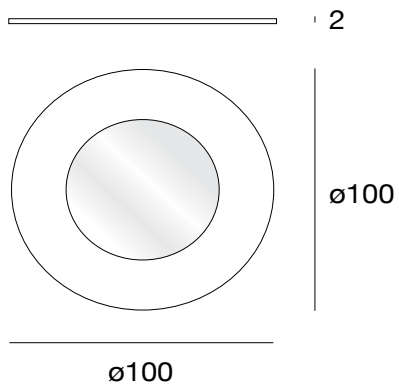

design Elena Vigano'

**moon**

Specchio da parete con struttura laccata. Finiture disponibili: laccato opaco  
poro chiuso, laccato brillante  
Wall mirror with lacquered structure. Available finishings: closed pore matt  
lacquered, glossy lacquered.

mirror  
cod.5519

laccato opaco poro chiuso  
*closed pore matt lacquered*

laccato brillante  
*glossy lacquered*

**L1**

bianco opaco  
poro chiuso  
*closed pore  
matt white*

**L6**

bianco brillante  
*glossy white*