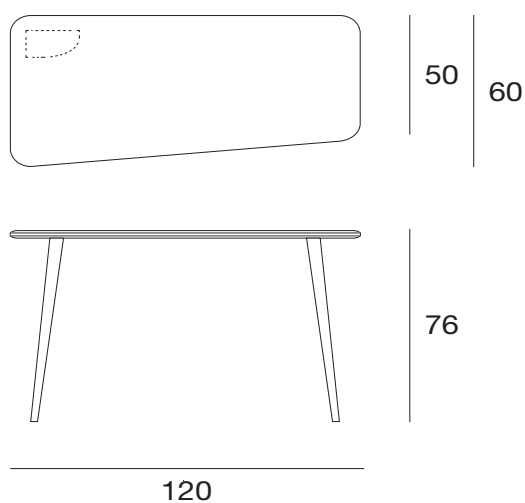

arch. Stefano Bigi

atlas

Scrivania con gambe in massello di noce canaletto. Piano sagomato placcato noce canaletto. A richiesta, elemento decorativo placcato noce canaletto, liberamente posizionabile. Writing desk with legs in solid canaletto walnut. Shaped top veneered canaletto walnut. On request, decorative element veneered canaletto walnut.

writing desk
cod.5473

 piano diamantato sp. / diamond shaped top th. 1,9 cm

 piano saponetta sp. / soap shaped top th. 2,5 cm

laccato opaco poro aperto
open pore matt lacquered

legno
wood

L21

bianco opaco
poro aperto
*open pore
matt white*